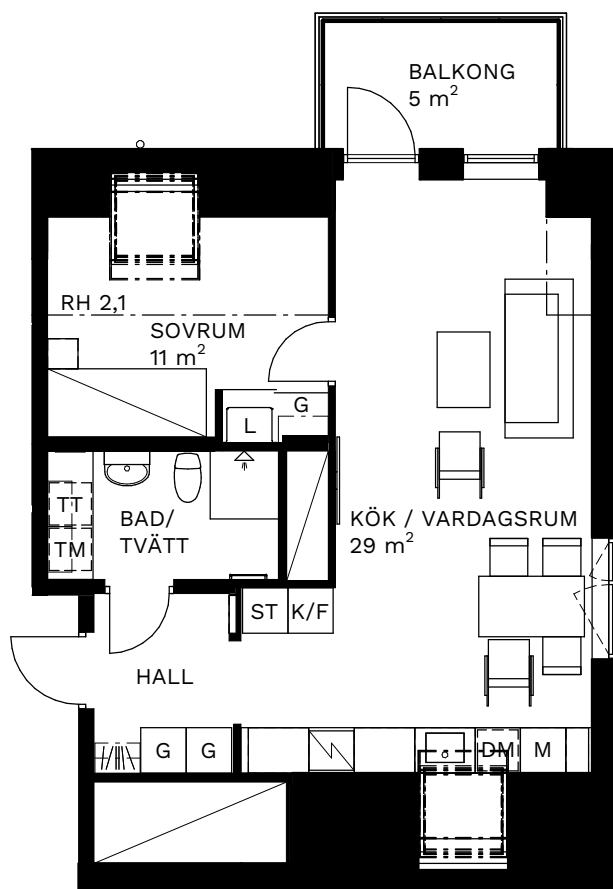

# Adolfsbergs Centrum

ADOLF MÖRNER'S PLAN 1B

In Frigore

## 2 ROK - 50 kvm

Lägenhetsnr

1603

Skala 1:100

RH = Rumshöjd

K/F Kyl/frys	Diskho	DM Diskmaskin	ST Städskåp	KM Kombinerad tvättmaskin och torktumlare med bänkskiva och väggskåp
K Kyl	Spishäll med ugn under	U/M Ugn & Micro i högskåp	G Garderob	TT Tvättmaskin och torktumlare med bänkskiva och väggskåp
F Frys	Spishäll	(M) Micro L Linneskåp	Kapphylla	TM