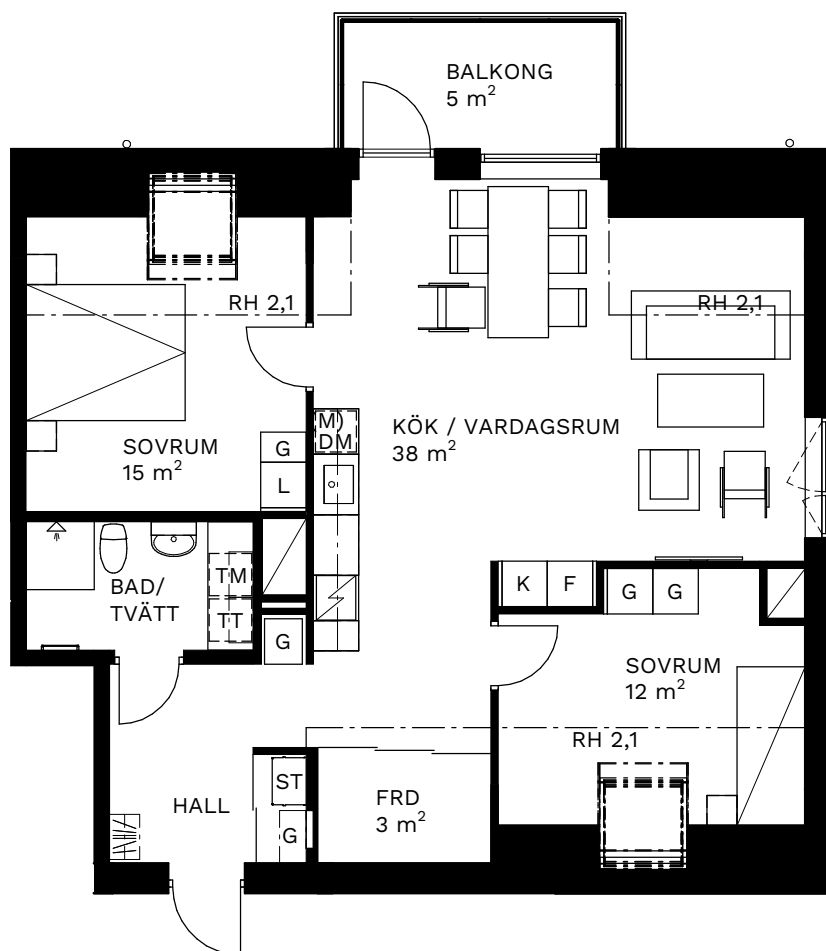

# Adolfsbergs Centrum

ADOLF MÖRNER'S PLAN 1B

In Frigore

## 3 ROK - 76 kvm

Lägenhetsnr

1601

Skala 1:100

RH = Rumshöjd

K/F Kyl/frys	Diskho	DM Diskmaskin	ST Städsåp	KM Kombinerad tvättmaskin och torktumlare med bänkskiva och väggåp
K Kyl	Spishäll med ugn under	U/M Ugn & Micro i högskåp	G Garderob	TT Tvättmaskin och torktumlare med bänkskiva och väggåp
F Frys	Spishäll	(M) Micro L Linneskåp	Kapphylla	TM