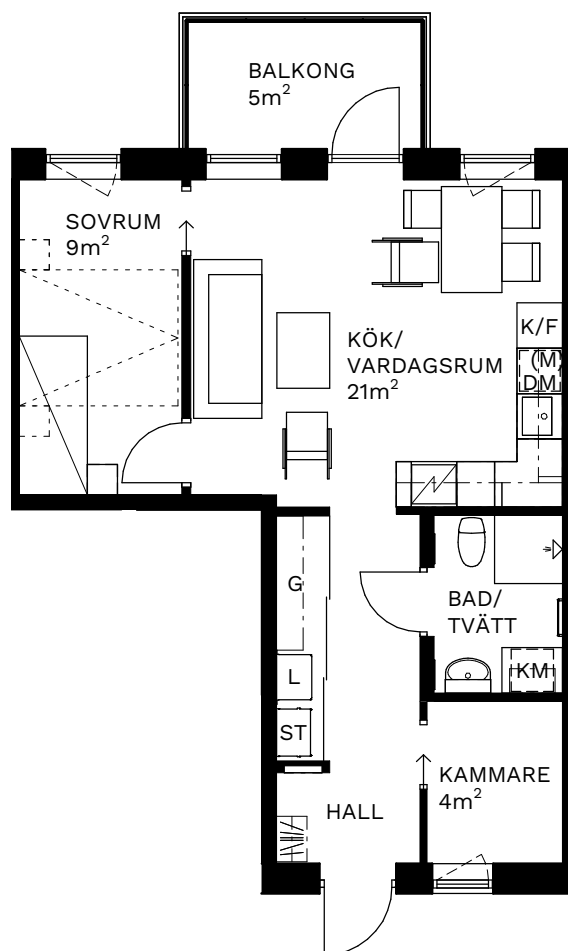

# Adolfsbergs Centrum

ADOLF MÖRNER'S PLAN 1B

In Frigore

## 2.5 ROK - 48 kvm

Lägenhetsnr

1406

Skala 1:100

K/F Kyl/frys	Diskho	DM Diskmaskin	ST Städskåp	KM Kombinerad tvättmaskin och torktumlare med bänkskiva och väggskåp
K Kyl	Spishäll med ugn under	U/M Ugn & Micro i högskåp	G Garderob	TT Tvättmaskin och torktumlare med bänkskiva och väggskåp
F Frys	Spishäll	L Linneskåp	Kapphylla	TM Tvättmaskin och torktumlare med bänkskiva och väggskåp