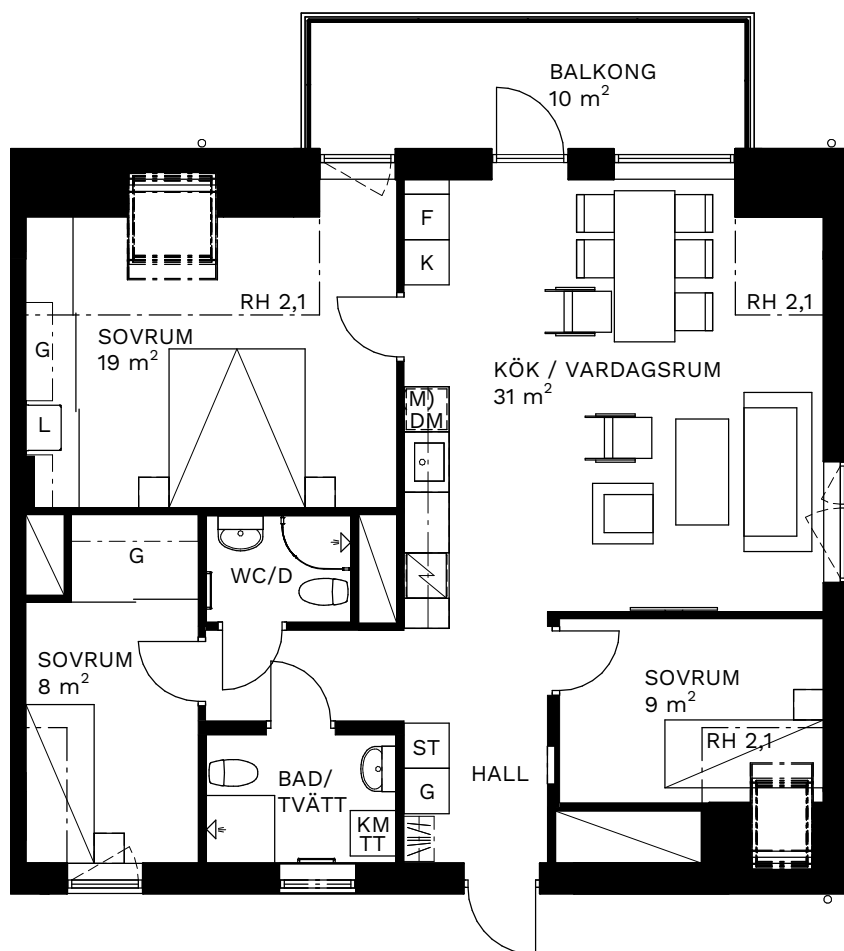

Adolfsbergs Centrum

ADOLF MÖRNER'S PLAN 1B

In Frigore

4 ROK - 85 kvm

Lägenhetsnr

1405

Skala 1:100

RH = Rumshöjd

K/F Kyl/frys	Diskho	DM Diskmaskin	ST Städskåp	KM Kombinerad tvättmaskin och torktumlare med bänkskiva och väggskåp
K Kyl	Spishäll med ugn under	U/M Ugn & Micro i högskåp	G Garderob	TT Tvättmaskin och torktumlare med bänkskiva och väggskåp
F Frys	Spishälla	(M) Micro L Linneskåp	Kapphylla	TM