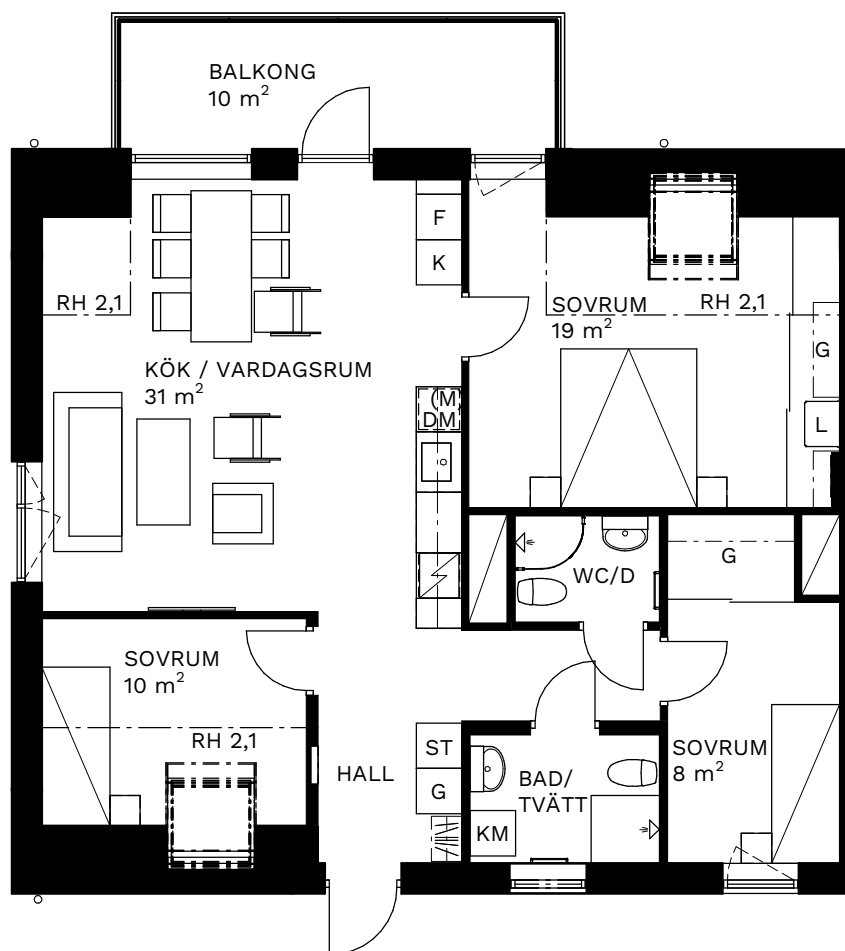

Adolfsbergs Centrum

ADOLF MÖRNER'S PLAN 1B

In Frigore

4 ROK - 85 kvm

Lägenhetsnr

1404

Skala 1:100

RH = Rumshöjd

Kyl/frys	Diskho	Diskmaskin	Städskåp	Kombinerad tvättmaskin och torktumlare med bänkskiva och väggskåp
Kyl	Spishäll med ugn under	Ugn & Micro i högskåp	Garderob	Tvättmaskin och torktumlare med bänkskiva och väggskåp
Frys	Spishäll	Micro Linneskåp	Kapphylla	Tvättmaskin och torktumlare med bänkskiva och väggskåp