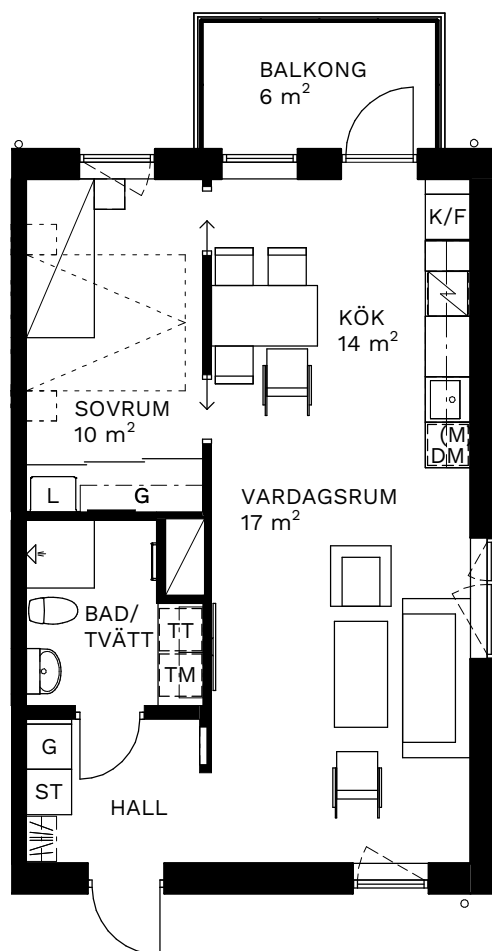

Adolfsbergs Centrum

ADOLF MÖRNER'S PLAN 1B

In Frigore

2 ROK - 53 kvm

Lägenhetsnr

1116
1216
1316
1414
1508

0 1 2 3 4 5 m

Skala 1:100

K/F Kyl/frys	Diskho	DM Diskmaskin	ST Städsåp	KM Kombinerad tvättmaskin och torktumlare med bänkskiva och väggåp
K Kyl	Spishäll med ugn under	U/M Ugn & Micro i högskåp	G Garderob	TT Tvättmaskin och torktumlare med bänkskiva och väggåp
F Frys	Spishäll	(M) Micro L Linneskåp	Kapphylla	TM