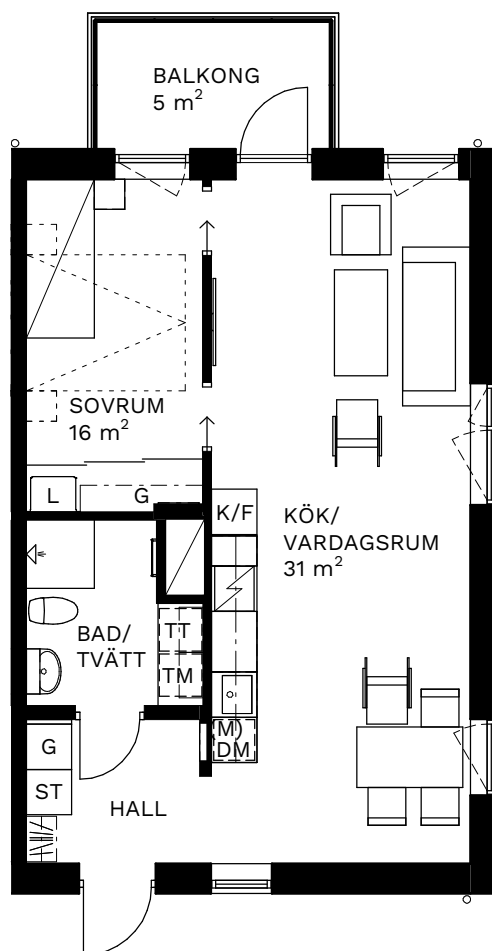

Adolfsbergs Centrum

ADOLF MÖRNER'S PLAN 1B

In Frigore

2 ROK - 53 kvm

Lägenhetsnr

1112
1212
1312
1410

0 1 2 3 4 5 m

Skala 1:100

K/F Kyl/frys	Diskho	DM Diskmaskin	ST Städskåp	KM Kombinerad tvättmaskin och torktumlare med bänkskiva och väggskåp
K Kyl	Spishäll med ugn under	U/M Ugn & Micro i högskåp	G Garderob	TT Tvättmaskin och torktumlare med bänkskiva och väggskåp
F Frys	Spishäll	(M) Micro L Linneskåp	Kapphylla	TM Tvättmaskin och torktumlare med bänkskiva och väggskåp