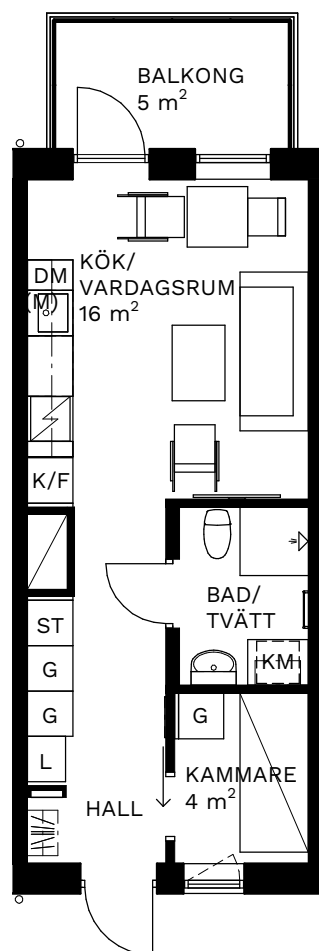

Adolfsbergs Centrum

ADOLF MÖRNER'S PLAN 1B

In Frigore

1.5 ROK - 33 kvm

Lägenhetsnr

1110

1210

1310

1408

Skala 1:100

K/F Kyl/frys	Diskho	DM Diskmaskin	ST Städsåp	KM Kombinerad tvättmaskin och torktumlare med bänkskiva och väggåp
K Kyl	Spishäll med ugn under	U/M Ugn & Micro i högskåp	G Garderob	TT Tvättmaskin och torktumlare med bänkskiva och väggåp
F Frys	Spishäll	L Linneskåp	Kapphylla	TM Tvättmaskin och torktumlare med bänkskiva och väggåp