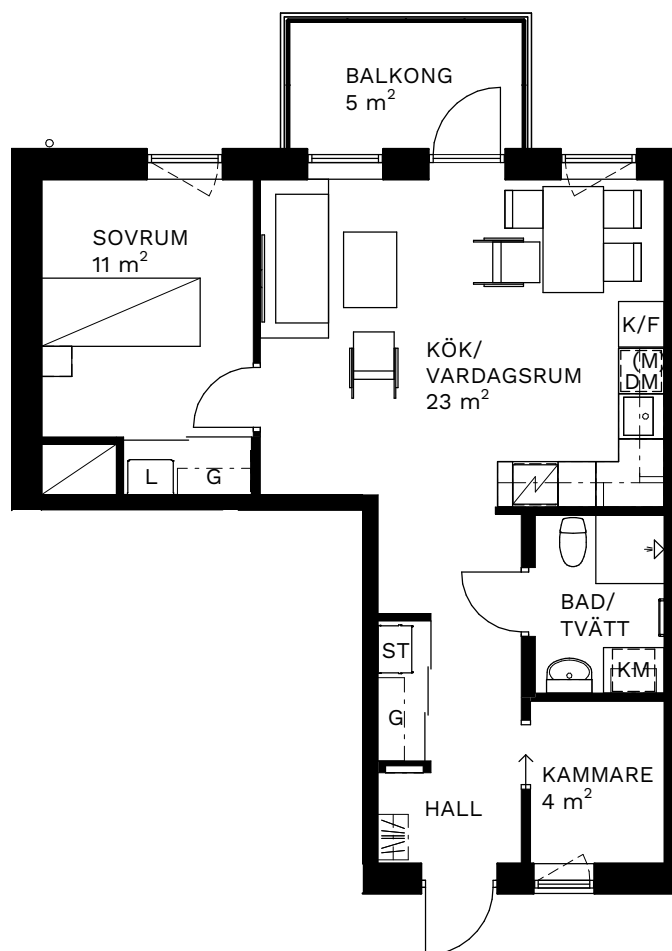

# Adolfsbergs Centrum

ADOLF MÖRNER'S PLAN 1B

In Frigore

## 2.5 ROK - 52 kvm

### Lägenhetsnr

1108

1208

1308

Skala 1:100

K/F Kyl/frys	Diskho	DM Diskmaskin	ST Städsåp	KM Kombinerad tvättmaskin och torktumlare med bänkskiva och väggåp
K Kyl	Spishäll med ugn under	U/M Ugn & Micro i högskåp	G Garderob	TT Tvättmaskin och torktumlare med bänkskiva och väggåp
F Frys	Spishäll	L Linneskåp	Kapphylla	TM Tvättmaskin och torktumlare med bänkskiva och väggåp