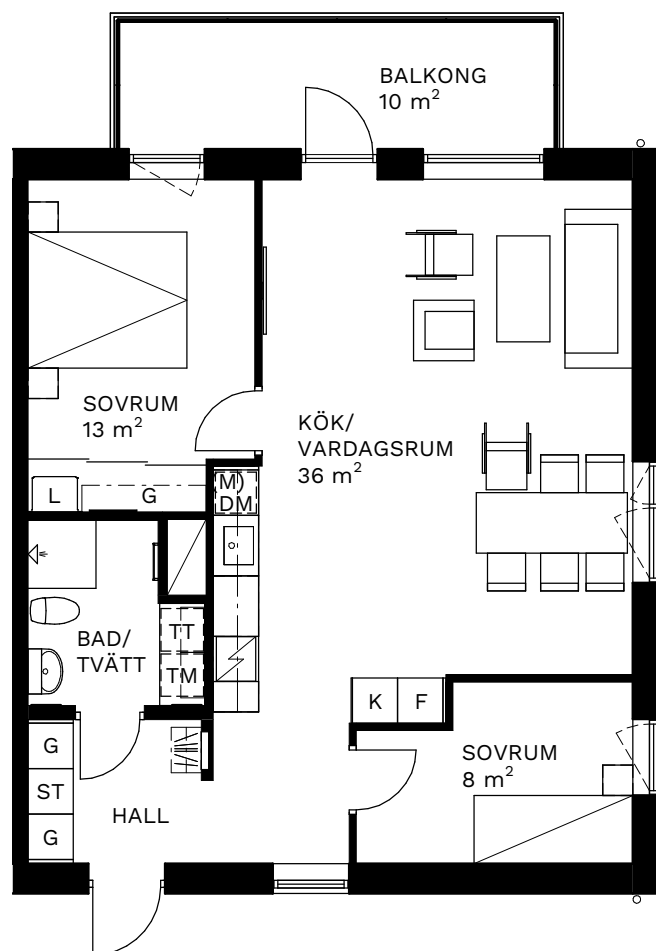

Adolfsbergs Centrum

ADOLF MÖRNER'S PLAN 1B

In Frigore

3 ROK - 72 kvm

Lägenhetsnr

1107

1207

1307

0 1 2 3 4 5 m

Skala 1:100

K/F Kyl/frys	° Diskho	DM Diskmaskin	ST Städskåp	KM Kombinerad tvättmaskin och torktumlare med bänkskiva och väggskåp
K Kyl	⚡ Spishäll med ugn under	U/M Ugn & Micro i högskåp	G Garderob	TT Tvättmaskin och torktumlare med bänkskiva och väggskåp
F Frys	○○ Spishäll	(M) Micro L Linneskåp	Kapphylla	TM