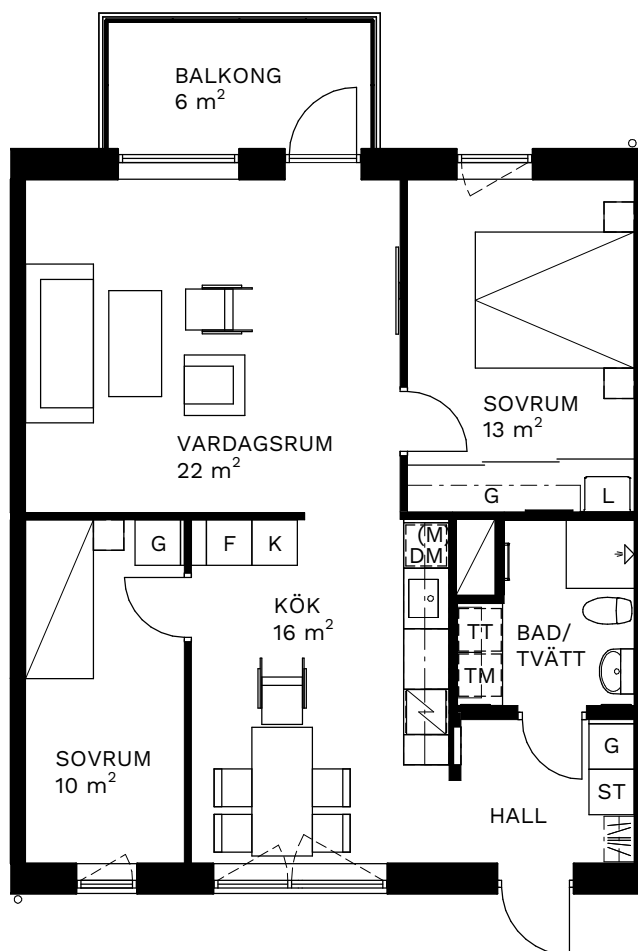

# Adolfsbergs Centrum

ADOLF MÖRNER'S PLAN 1B

In Frigore

## 3 ROK - 72 kvm

### Lägenhetsnr

1106

1206

1306

0 1 2 3 4 5 m

Skala 1:100

K/F Kyl/frys	Diskho	DM Diskmaskin	ST Städskåp	KM Kombinerad tvättmaskin och torktumlare med bänkskiva och väggskåp
K Kyl	Spishäll med ugn under	U/M Ugn & Micro i högskåp	G Garderob	TT Tvättmaskin och torktumlare med bänkskiva och väggskåp
F Frys	Spishäll	(M) Micro L Linneskåp	Kapphylla	TM