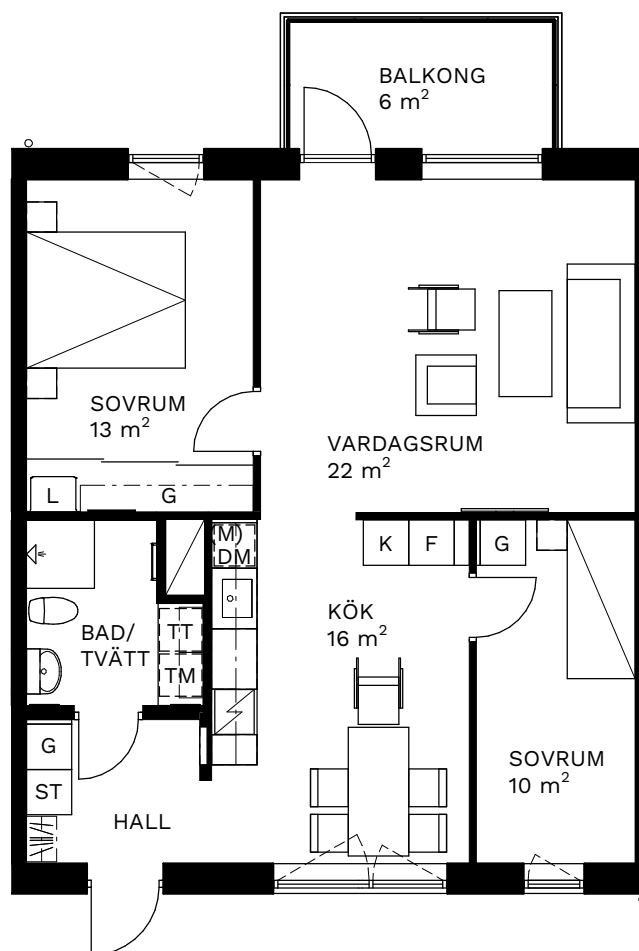

Adolfsbergs Centrum

ADOLF MÖRNER'S PLAN 1B

In Frigore

3 ROK - 72 kvm

Lägenhetsnr

1105

1205

1305

Skala 1:100

K/F Kyl/frys	Diskho	DM Diskmaskin	ST Städskåp	KM Kombinerad tvättmaskin och torktumlare med bänkskiva och väggskåp
K Kyl	Spishäll med ugn under	U/M Ugn & Micro i högskåp	G Garderob	TT Tvättmaskin och torktumlare med bänkskiva och väggskåp
F Frys	Spishäll	(M) Micro L Linneskåp	Kapphylla	TM