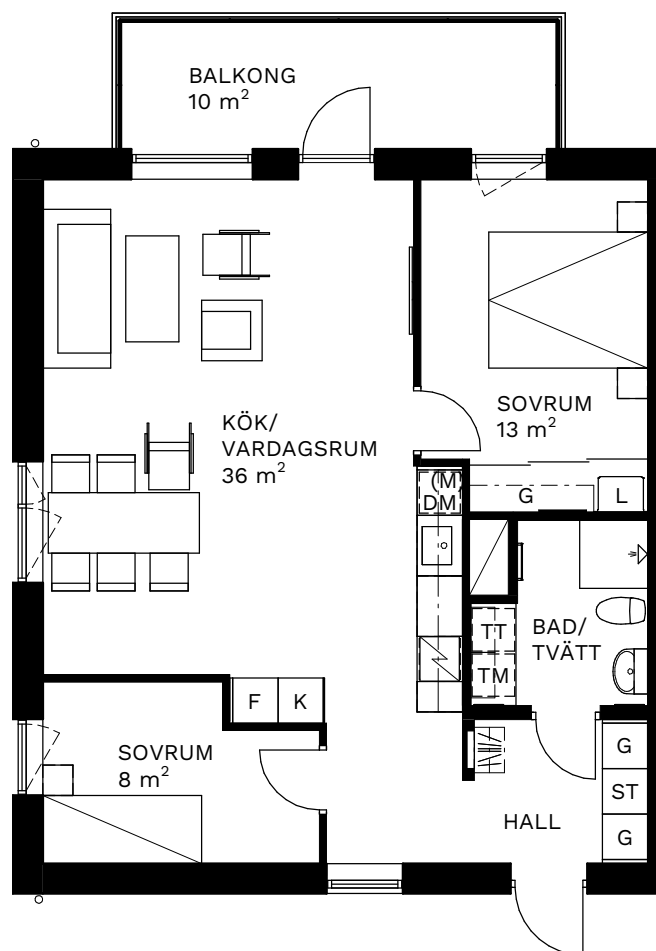

Adolfsbergs Centrum

ADOLF MÖRNER'S PLAN 1B

In Frigore

3 ROK - 72 kvm

Lägenhetsnr

1104

1204

1304

0 1 2 3 4 5 m

Skala 1:100

K/F Kyl/frys	Diskho	DM Diskmaskin	ST Städskåp	KM Kombinerad tvättmaskin och torktumlare med bänkskiva och väggskåp
K Kyl	Spishäll med ugn under	U/M Ugn & Micro i högskåp	G Garderob	TT Tvättmaskin och torktumlare med bänkskiva och väggskåp
F Frys	Spishäll	(M) Micro L Linneskåp	Kapphylla	TM