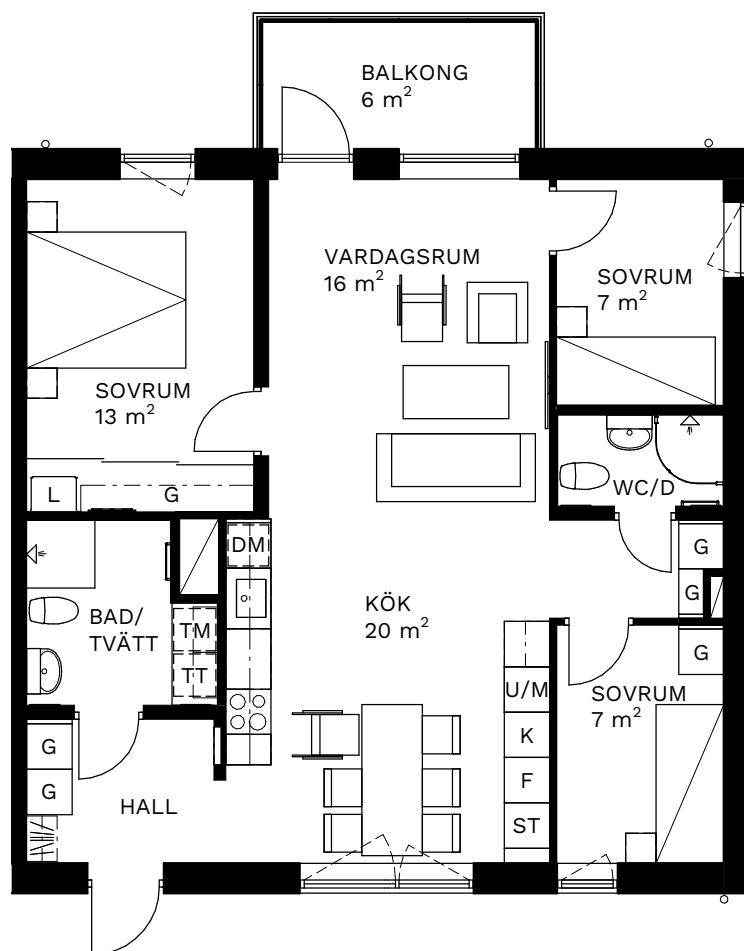

Adolfsbergs Centrum

ADOLF MÖRNER'S PLAN 1B

In Frigore

4 ROK - 83 kvm

Lägenhetsnr

1103

1203

1303

1403

0 1 2 3 4 5 m

Skala 1:100

K/F Kyl/frys	Diskho	DM Diskmaskin	ST Städskåp	KM Kombinerad tvättmaskin och torktumlare med bänkskiva och väggskåp
K Kyl	Spishäll med ugn under	U/M Ugn & Micro i högskåp	G Garderob	TT Tvättmaskin och torktumlare med bänkskiva och väggskåp
F Frys	Spishäll	(M) Micro L Linneskåp	Kapphylla	TM