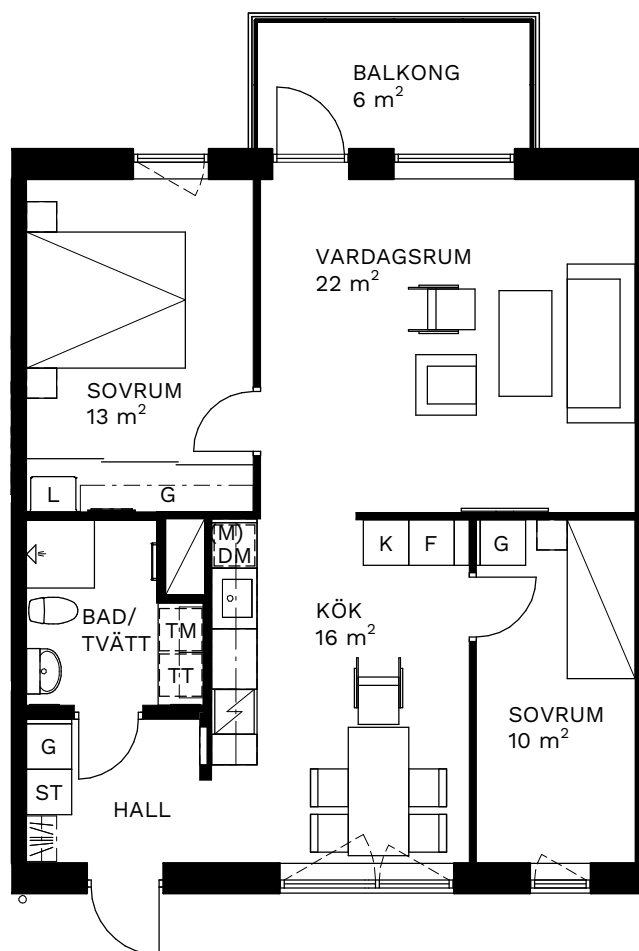

Adolfsbergs Centrum

ADOLF MÖRNER'S PLAN 1B

In Frigore

3 ROK - 72 kvm

Lägenhetsnr

1102
1202
1302
1402
1502

Skala 1:100

K/F Kyl/frys	Diskho	DM Diskmaskin	ST Städsåp	KM Kombinerad tvättmaskin och torktumlare med bänkskiva och väggåp
K Kyl	Spishäll med ugn under	U/M Ugn & Micro i högskåp	G Garderob	TT Tvättmaskin och torktumlare med bänkskiva och väggåp
F Frys	Spishäll	(M) Micro L Linneskåp	Kapphylla	TM