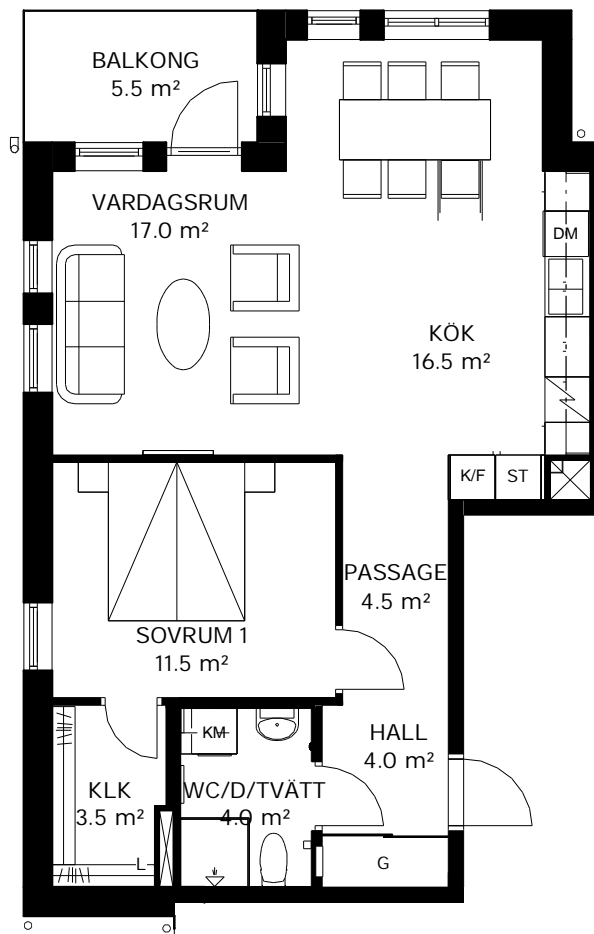

## 2 ROK 63 kvm

### Lägenhetsnummer

3B-1103

3B-1203

3B-1303

	Kyl/frys		Diskho		Kapphylla
	Kylskåp		Diskmaskin		Tvättmaskin och torktumlare med bänkskiva och väggskåp
	Frys		Städskåp		
	Spishäll		Linneskåp/linnedel		Kombinerad tvättmaskin och torktumlare med bänkskiva och väggskåp