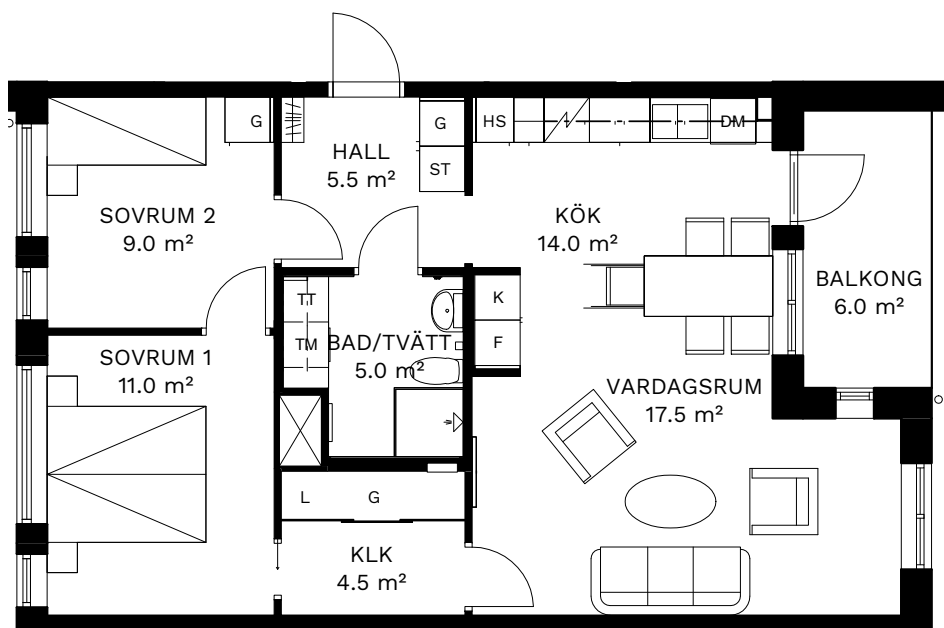

PILOTEN

LILLBACKAVÄGEN 3B

In Frigore

3 ROK 69,5 kvm

Lägenhetsnummer

3B-1102
3B-1202
3B-1302

	Kyl/frys		Diskho		Kapphylla
	Kylskåp		Diskmaskin		Tvättmaskin och torktumlare med bänkskiva och väggskåp
	Frys		Städsåp		
	Spishäll		Linneskåp/linnedel		Kombinerad tvättmaskin och torktumlare med bänkskiva och väggskåp