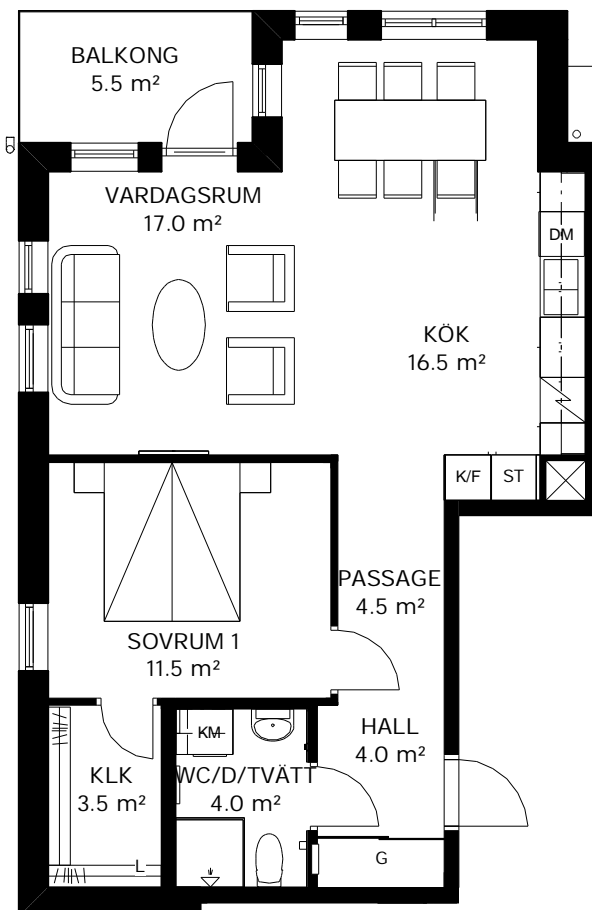

PILOTEN

LILLBACKAVÄGEN 3B

In Frigore

2 ROK 63,5 kvm

Lägenhetsnummer

3B-1003

SKALA 1:100

K/F	Kyl/frys	Diskho	Diskho	Kapphylla	Kapphylla
K	Kylskåp	DM	Diskmaskin	TM	Tvättmaskin och torktumlare med bänkskiva och väggskåp
F	Frys	ST	Städskap	TT	Tvättmaskin och torktumlare med bänkskiva och väggskåp
Spishäll	Spishäll	L	Linneskåp/linnedel	KM	Kombinerad tvättmaskin och torktumlare med bänkskiva och väggskåp