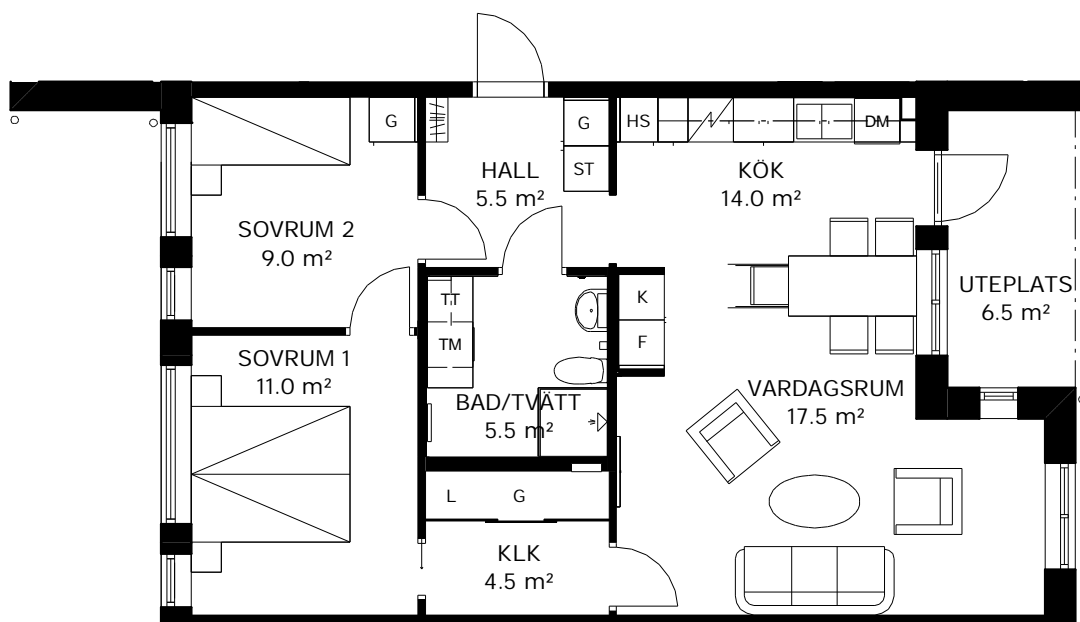

## 3 ROK 70 kvm

Lägenhetsnummer

3B-1002

K/F	Kyl/frys	Diskho	Kapphylla		
K	Kylskåp	DM	Diskmaskin	TM	Tvättmaskin och torktumlare med bänkskiva och väggskåp
F	Frys	ST	Städskåp	TT	
Spishäll		L	Linneskåp/linnedel	KM	Kombinerad tvättmaskin och torktumlare med bänkskiva och väggskåp