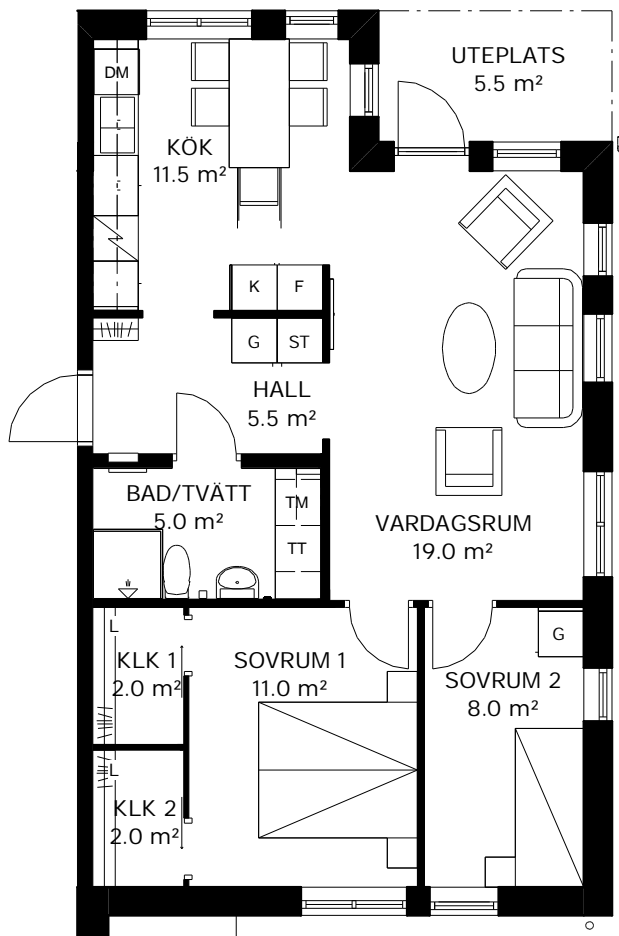

PILOTEN

LILLBACKAVÄGEN 3B

In Frigore

3 ROK 67,5 kvm

Lägenhetsnummer

3B-1001

	Kyl/frys		Diskho		Kapphylla
	Kylskåp		Diskmaskin		Tvättmaskin och torktumlare med bänkskiva och väggskåp
	Frys		Städsåp		
	Spishäll		Linnesåp/linnedel		Kombinerad tvättmaskin och torktumlare med bänkskiva och väggskåp