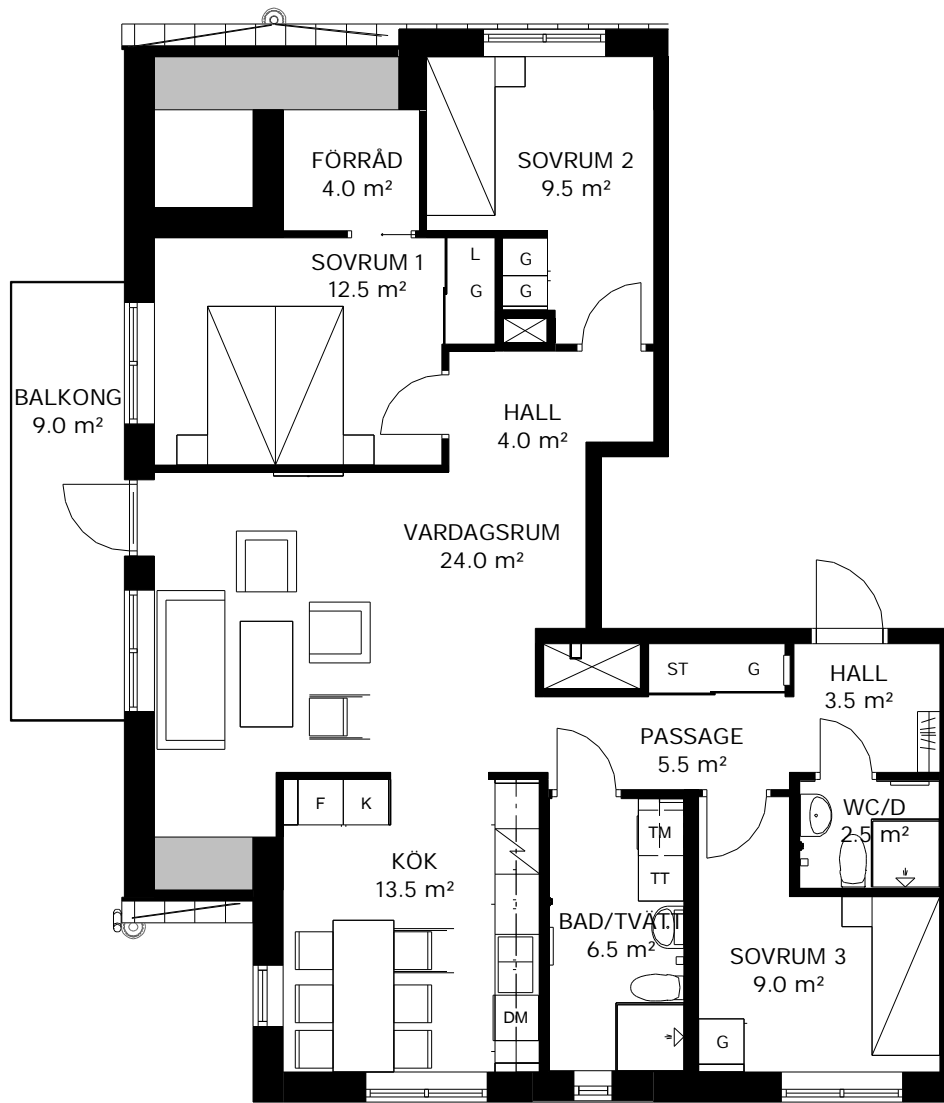

PILOTEN

LILLBACKAVÄGEN 3A

In Frigore

4 ROK 95,5 kvm

Lägenhetsnummer

3A-1502

0 1 2 3 4 5m
SKALA 1:100

K/F	Kyl/frys	Diskho	Kapphylla
K	Kylskåp	DM	Tvättmaskin och torktumlare med bänkskiva och väggskåp
F	Frys	ST	TT
Spishäll		L	Kombinerad tvättmaskin och torktumlare med bänkskiva och väggskåp
		Diskmaskin	
		Städsåp	
		Linneskåp/linnedel	