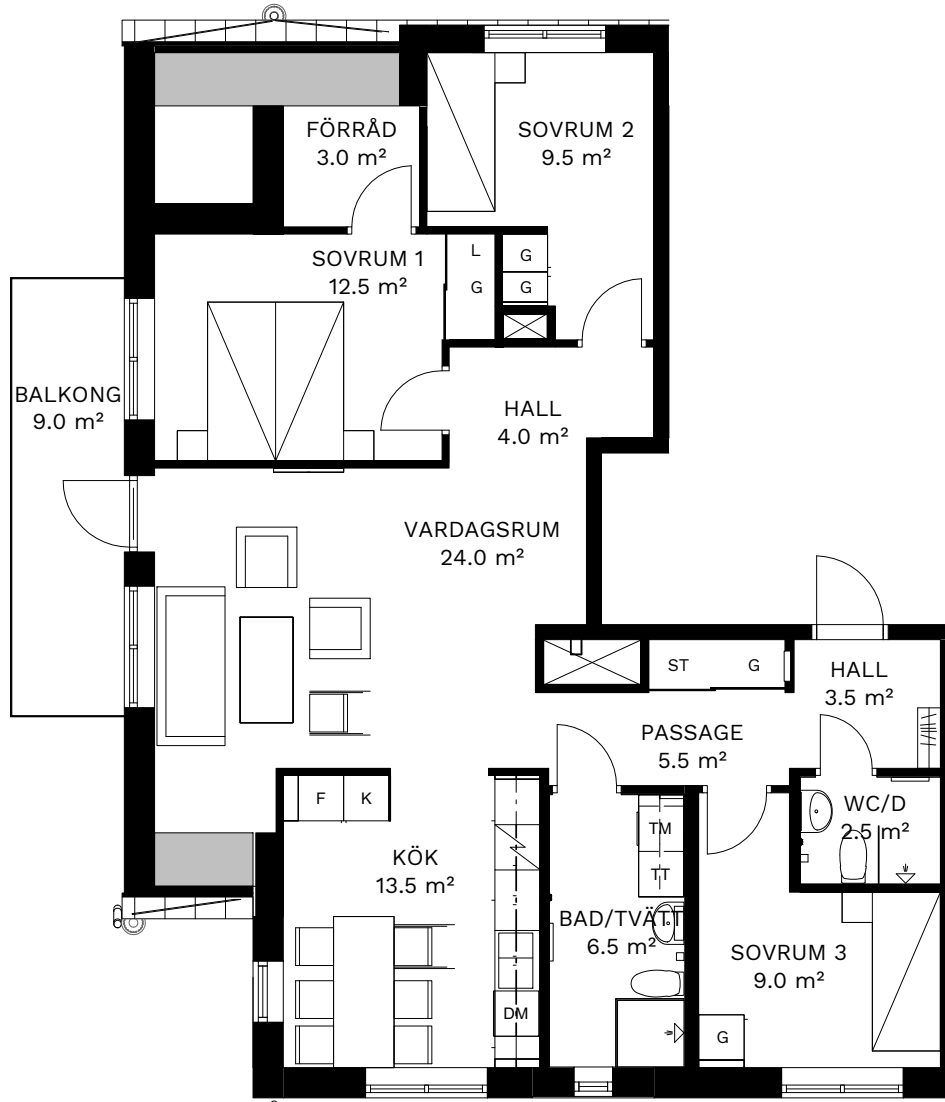

PILOTEN

LILLBACKAVÄGEN 3A

In Frigore

4 ROK 95,5 kvm

Lägenhetsnummer

3A-1502

0 1 2 3 4 5m
SKALA 1:100

K/F	Kyl/frys	Diskho	Kapphylla
K	Kylskåp	DM	Tvättmaskin och torktumlare med bänkskiva och väggskåp
F	Frys	ST	Kombinerad tvättmaskin och torktumlare med bänkskiva och väggskåp
Spishäll		L	
		DM	
		ST	
		L	