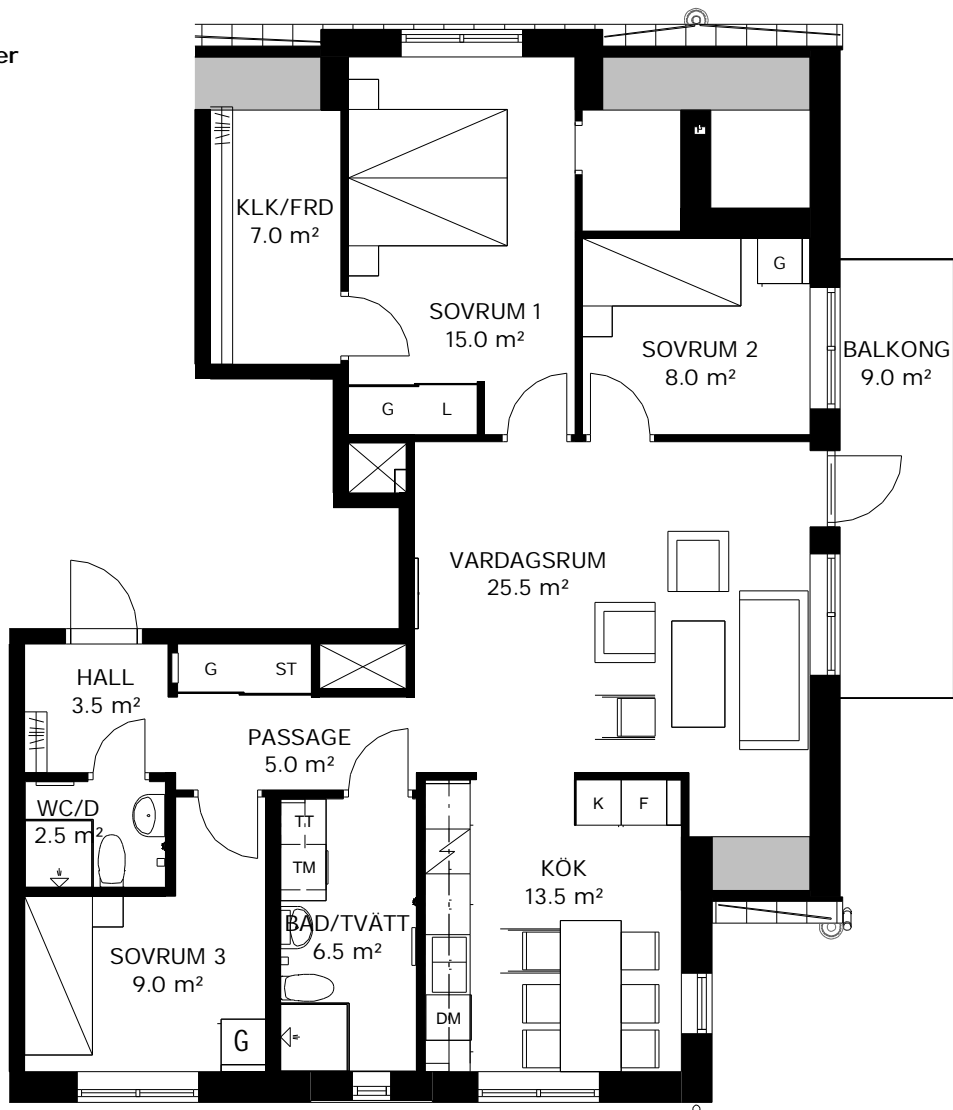

PILOTEN

LILLBACKAVÄGEN 3A

In Frigore

4 ROK 96 kvm

Lägenhetsnummer

3A-1501

K/F	Kyl/frys	Diskho	Kapphylla
K	Kylskåp	DM	Tvättmaskin och torktumlare med bänkskiva och väggskåp
F	Frys	ST	Kombinerad tvättmaskin och torktumlare med bänkskiva och väggskåp
Spishäll		L	
		DM	
		ST	
		L	