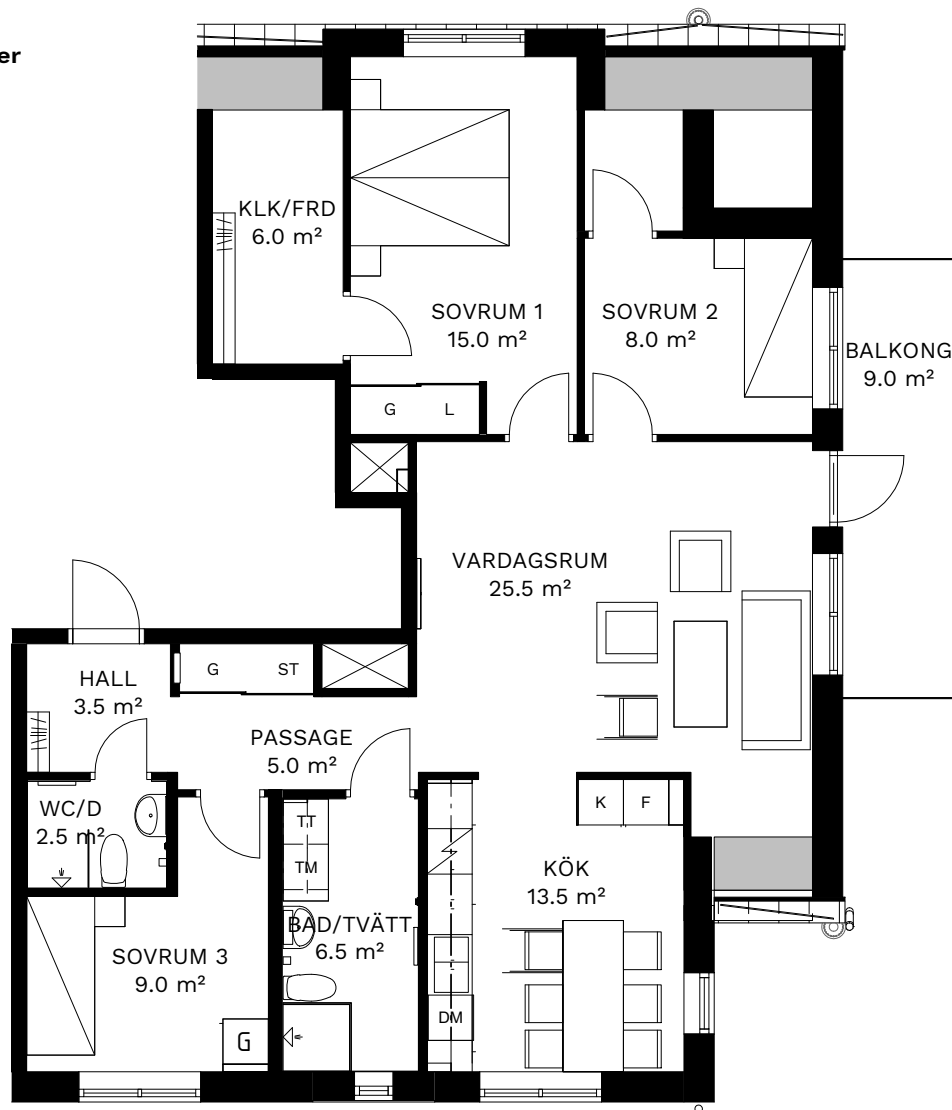

PILOTEN

LILLBACKAVÄGEN 3A

In Frigore

4 ROK 96 kvm

Lägenhetsnummer

3A-1501

K/F	Kyl/frys	Diskho	Kapphylla
K	Kylskåp	DM	Tvättmaskin och torktumlare med bänkskiva och väggskåp
F	Frys	ST	TT
Spishäll		L	Kombinerad tvättmaskin och torktumlare med bänkskiva och väggskåp
		G	
		L	
		ST	
		DM	
		KM	