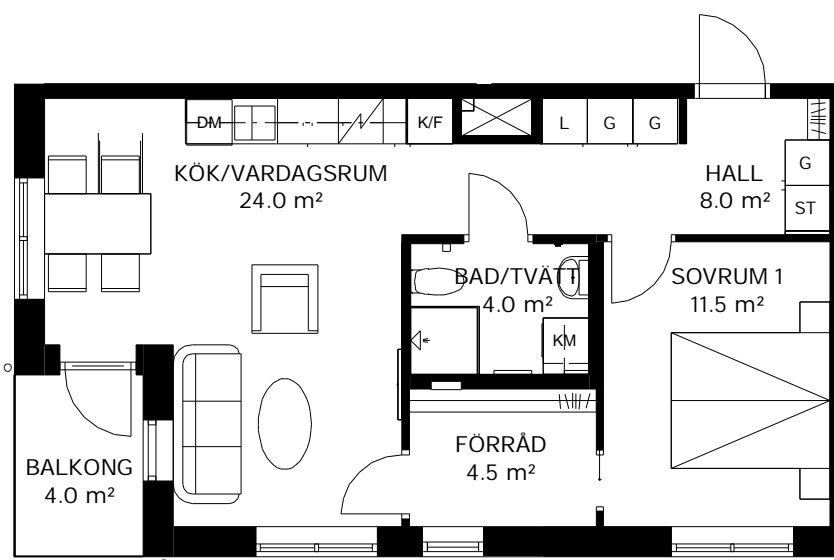

PILOTEN

LILLBACKAVÄGEN 3A

In Frigore

2 ROK 54 kvm

Lägenhetsnummer

3A-1104
3A-1204
3A-1304
3A-1404

K/F	Kyl/frys	DM	Diskho	Kapphylla	
K	Kylskåp	ST	Diskmaskin	TM	Tvättmaskin och torktumlare med bänkskiva och väggskåp
F	Frys	L	Städsåp	KM	Kombinerad tvättmaskin och torktumlare med bänkskiva och väggskåp
Spishäll			Linneskåp/linnedel		