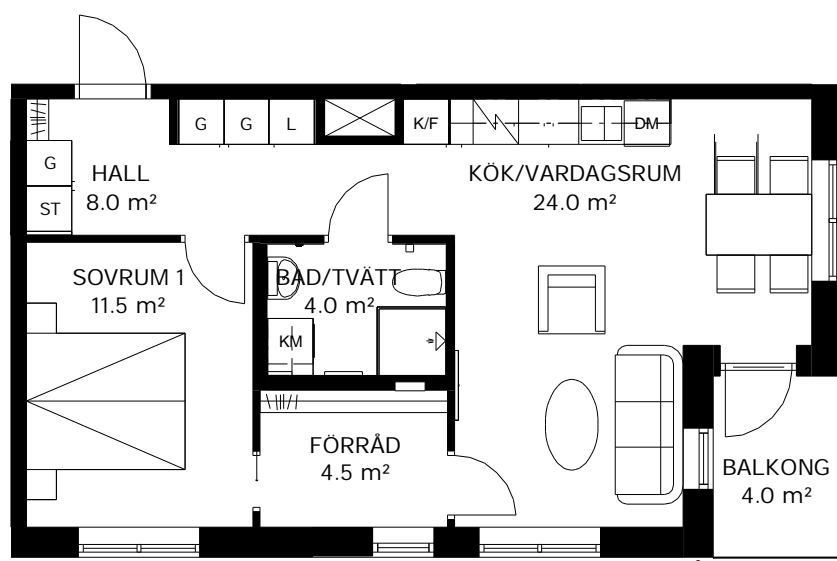

PILOTEN

LILLBACKAVÄGEN 3A

In Frigore

2 ROK 54 kvm

Lägenhetsnummer

3A-1103
3A-1203
3A-1303
3A-1403

	Kyl/frys		Diskho		Kapphylla
	Kylskåp		Diskmaskin		Tvättmaskin och torktumlare med bänkskiva och väggskåp
	Frys		Städsåp		
	Spishäll		Linnesåp/linnedel		Kombinerad tvättmaskin och torktumlare med bänkskiva och väggskåp