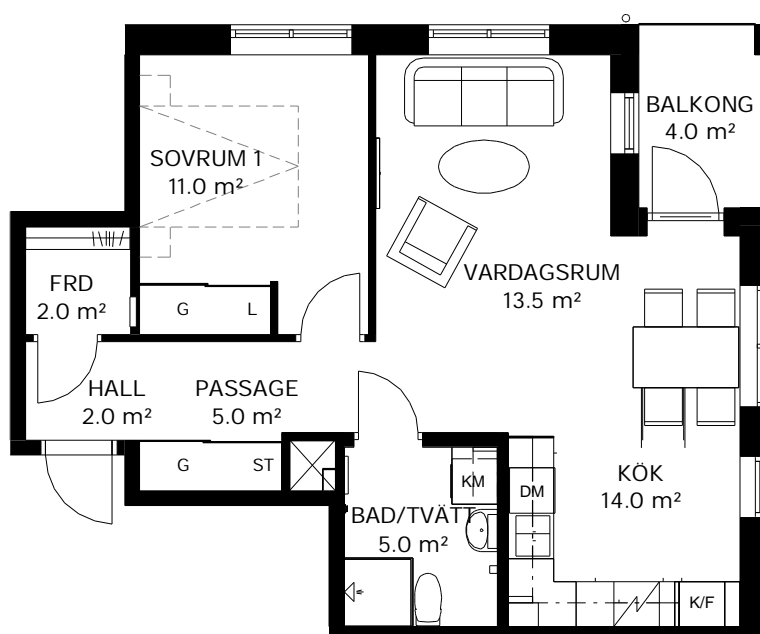

## 2 ROK 54,5 kvm

### Lägenhetsnummer

3A-1102  
3A-1202  
3A-1302  
3A-1402

SKALA 1:100

 K/F	Kyl/frys	 Diskho		 Kapphylla	
 K	Kylskåp	 DM	Diskmaskin	 TM	Tvättmaskin och torktumlare med bänkskiva och väggskåp
 F	Frys	 ST	Städsåp	 TT	
 Spishäll		 L	Linneskåp/linnedel	 KM	Kombinerad tvättmaskin och torktumlare med bänkskiva och väggskåp