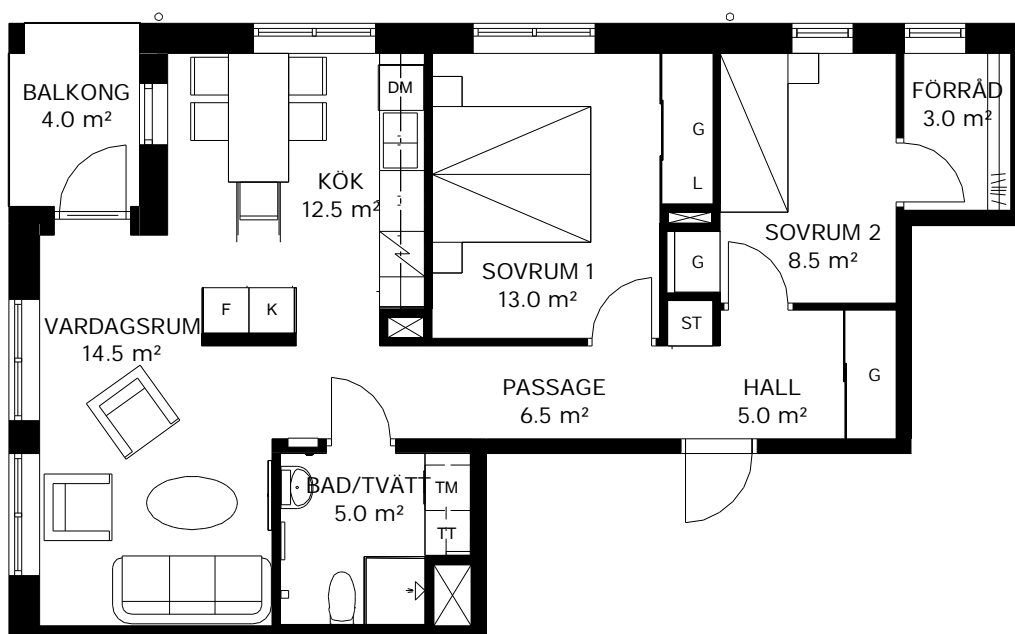

## 3 ROK 70,5 kvm

### Lägenhetsnummer

3A-1101  
3A-1201  
3A-1301  
3A-1401

SKALA 1:100

K/F	Kyl/frys	DM	Diskho	Kapphylla	
K	Kylskåp	DM	Diskmaskin	TM	Tvättmaskin och torktumlare med bänkskiva och väggskåp
F	Frys	ST	Städsåp	TT	
Spishäll		L	Linnesåp/linnedel	KM	Kombinerad tvättmaskin och torktumlare med bänkskiva och väggskåp