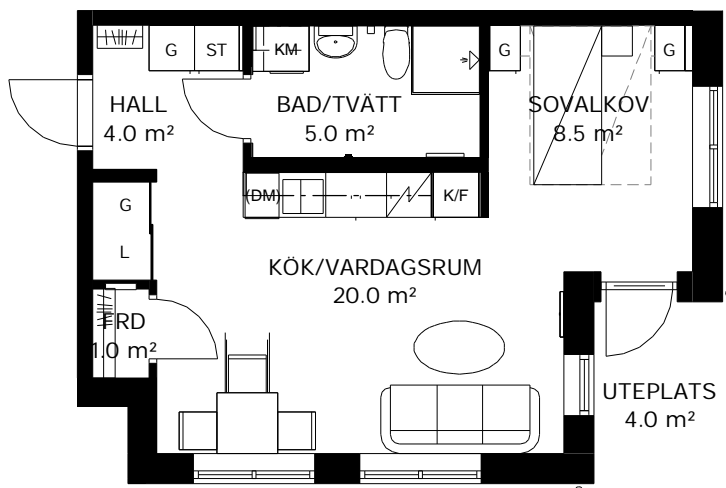

PILOTEN

LILLBACKAVÄGEN 3A

In Frigore

1,5 ROK 40 kvm

Lägenhetsnummer

3A-1004

	Kyl/frys		Diskho		Kapphylla
	Kylskåp		Diskmaskin		Tvättmaskin och torktumlare med bänkskiva och väggskåp
	Frys		Städsåp		
	Spishäll		Linnesåp/linnedel		Kombinerad tvättmaskin och torktumlare med bänkskiva och väggskåp