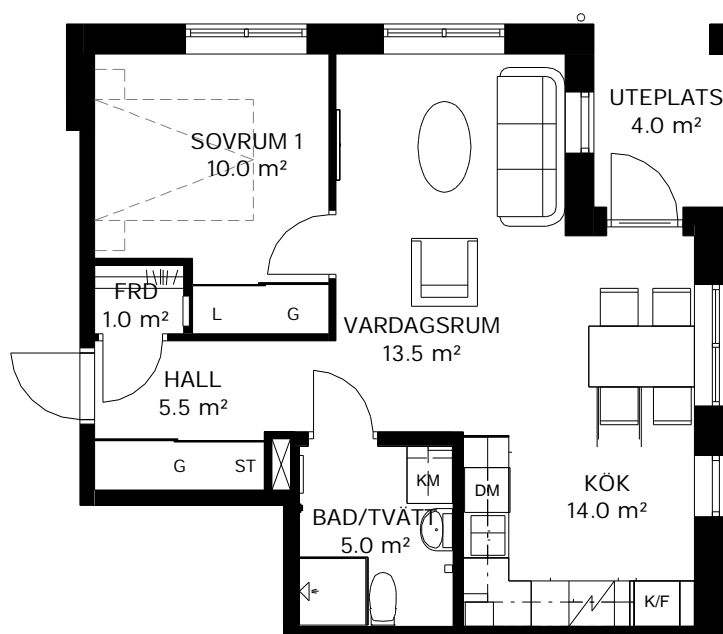

## 2 ROK 50,5 kvm

Lägenhetsnummer

3A-1003

	Kyl/frys		Diskho		Kapphylla
	Kylskåp		Diskmaskin		Tvättmaskin och torktumlare med bänkskiva och väggskåp
	Frys		Städsåp		
	Spishäll		Linneskåp/linnedel		Kombinerad tvättmaskin och torktumlare med bänkskiva och väggskåp