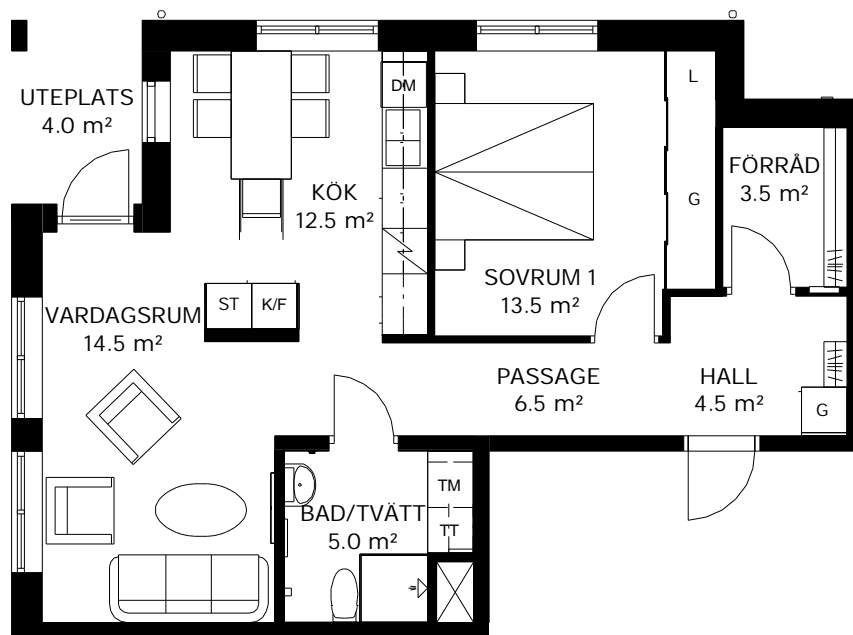

## 2 ROK 62 kvm

Lägenhetsnummer

3A-1002

	Kyl/frys		Diskho		Kapphylla
	Kylskåp		Diskmaskin		Tvättmaskin och torktumlare med bänkskiva och väggskåp
	Frys		Städsåp		
	Spishäll		Linnesåp/linnedel		Kombinerad tvättmaskin och torktumlare med bänkskiva och väggskåp