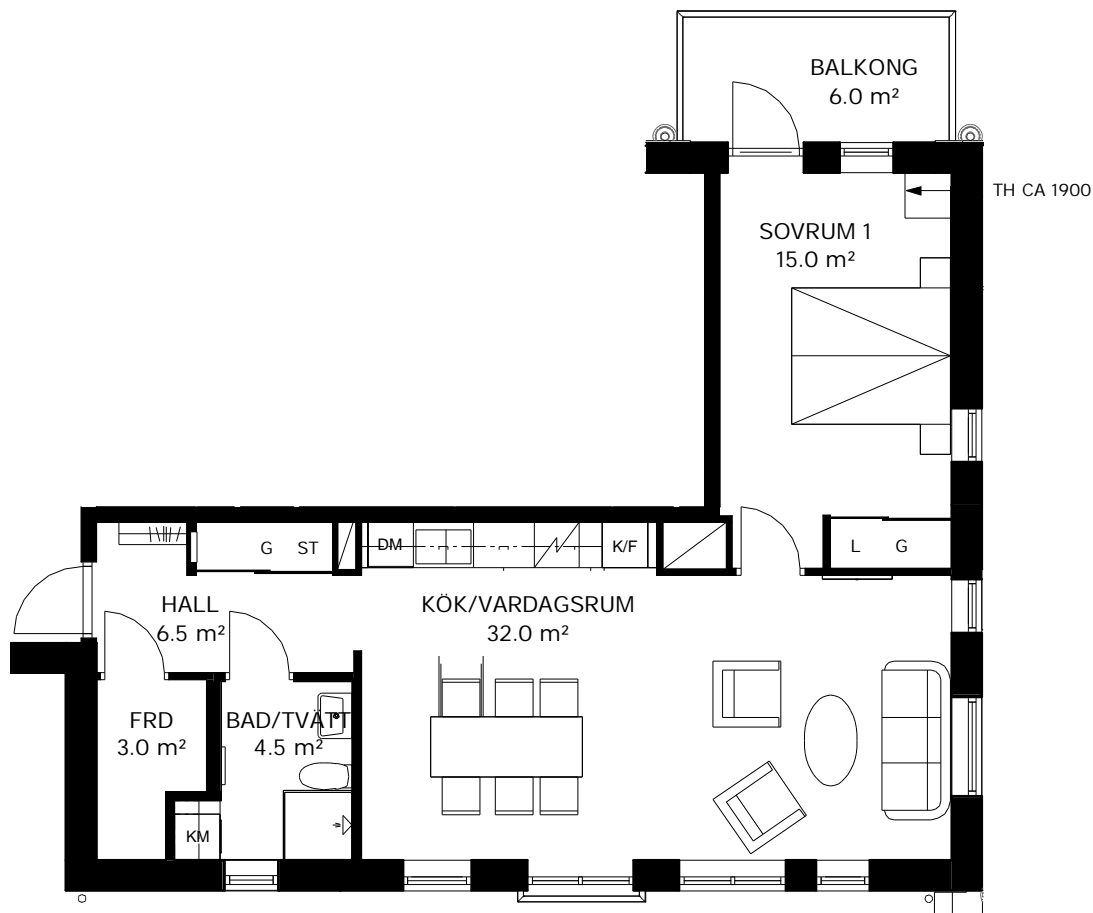

PILOTEN

LILLBACKAVÄGEN 29

In Frigore

2 ROK 64 kvm

Lägenhetsnummer

29-1802

TH = takhöjd i mm

K/F	Kyl/frys	Diskho	Kapphylla
K	Kylskåp	DM	Tvättmaskin och torktumlare med bänkskiva och väggskåp
F	Frys	ST	TT
Spishäll		L	Kombinerad tvättmaskin och torktumlare med bänkskiva och väggskåp