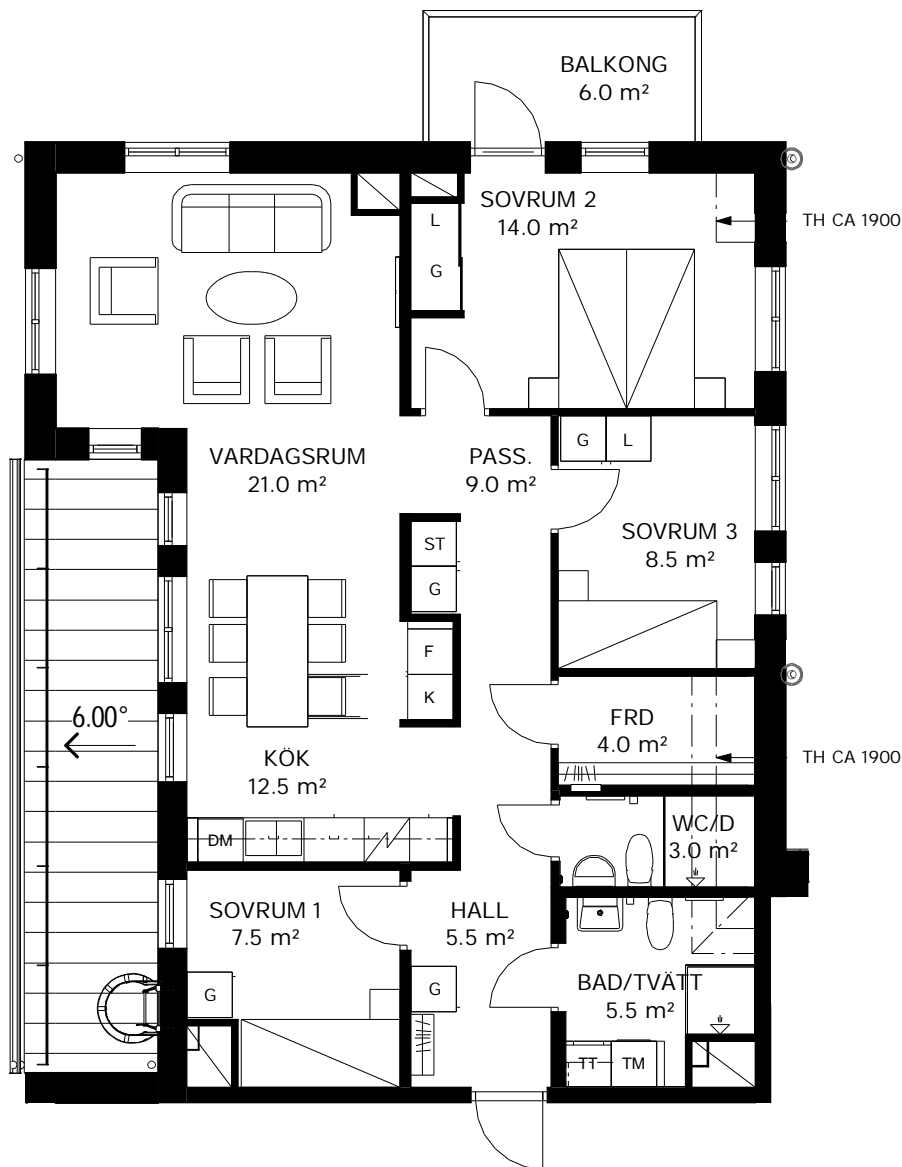

PILOTEN

LILLBACKAVÄGEN 29

In Frigore

4 ROK 95 kvm

Lägenhetsnummer

29-1801

TH = takhöjd i mm

K/F	Kyl/frys	Diskho		Kapphylla	
K	Kylskåp	DM	Diskmaskin	TM	Tvättmaskin och torktumlare med bänkskiva och väggskåp
F	Frys	ST	Städskåp	TT	
Spishäll		L	Linneskåp/linnedel	KM	Kombinerad tvättmaskin och torktumlare med bänkskiva och väggskåp