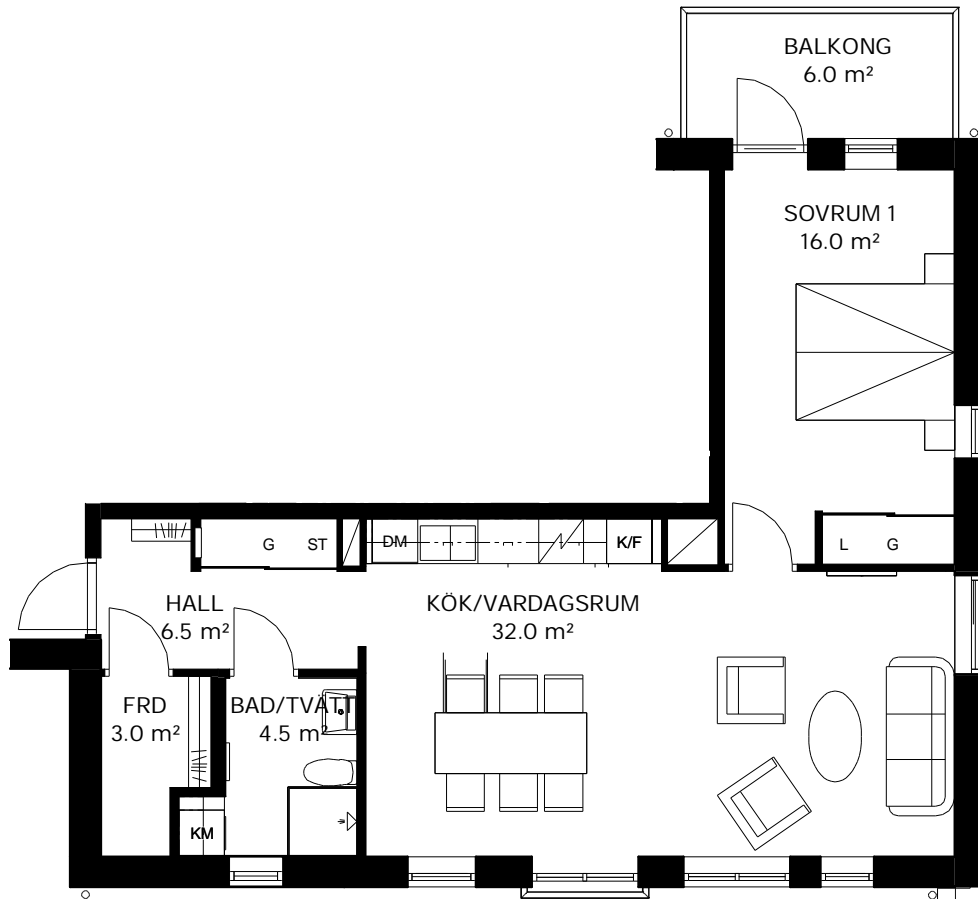

PILOTEN

LILLBACKAVÄGEN 29

In Frigore

2 ROK 64 kvm

Lägenhetsnummer

29-1704

	Kyl/frys		Diskho		Kapphylla
	Kylskåp		Diskmaskin		Tvättmaskin och torktumlare med bänkskiva och väggskåp
	Frys		Städsåp		
	Spishäll		Linneskåp/linnedel		Kombinerad tvättmaskin och torktumlare med bänkskiva och väggskåp