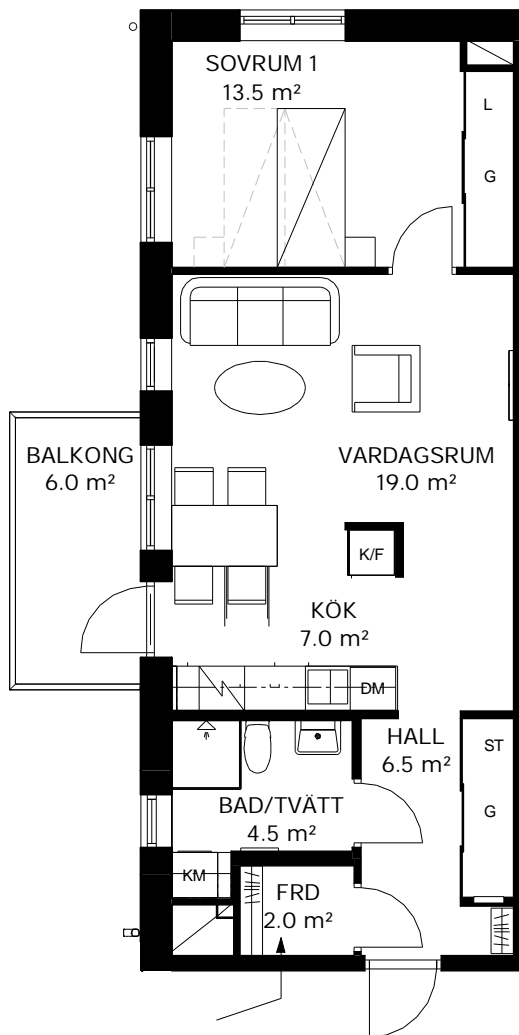

## 2 ROK 54 kvm

### Lägenhetsnummer

29-1201  
29-1301  
29-1401  
29-1501  
29-1601  
29-1701

Installationer i tak ger  
lägre takhöjd i lgh 29-1701

K/F	Kyl/frys	DM	Diskho	KM	Kapphylla
K	Kylskåp	DM	Diskmaskin	TM	Tvättmaskin och torktumlare med bänkskiva och väggskåp
F	Frys	ST	Städskåp	TT	
Spishäll		L	Linneskåp/linnedel	KM	Kombinerad tvättmaskin och torktumlare med bänkskiva och väggskåp