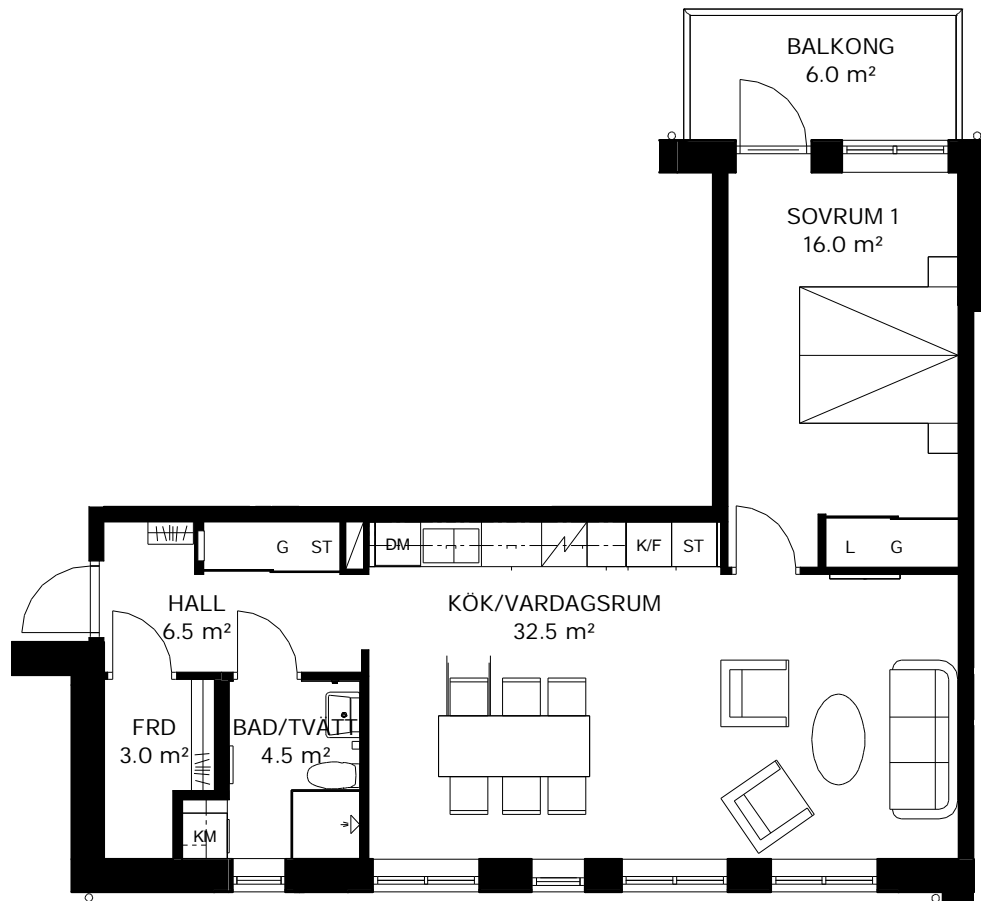

## 2 ROK 64 kvm

Lägenhetsnummer

29-1104

	Kyl/frys		Diskho		Kapphylla
	Kylskåp		Diskmaskin		Tvättmaskin och torktumlare med bänkskiva och väggskåp
	Frys		Städsåp		
	Spishäll		Linneskåp/linnedel		Kombinerad tvättmaskin och torktumlare med bänkskiva och väggskåp