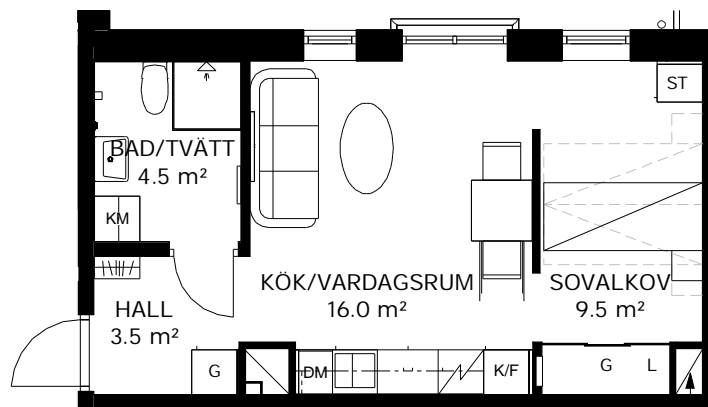

PILOTEN

LILLBACKAVÄGEN 29

In Frigore

1,5 ROK 35 kvm

Lägenhetsnummer

29-1103
29-1203
29-1303
29-1403
29-1503
29-1603
29-1703

Ej schakt i lgh 29-1103

K/F	Kyl/frys	Diskho	Diskho	Kapphylla	Kapphylla
K	Kylskåp	DM	Diskmaskin	TM	Tvättmaskin och torktumlare med bänkskiva och väggskåp
F	Frys	ST	Städskåp	TT	
Spishäll	Spishäll	L	Linneskåp/linnedel	KM	Kombinerad tvättmaskin och torktumlare med bänkskiva och väggskåp