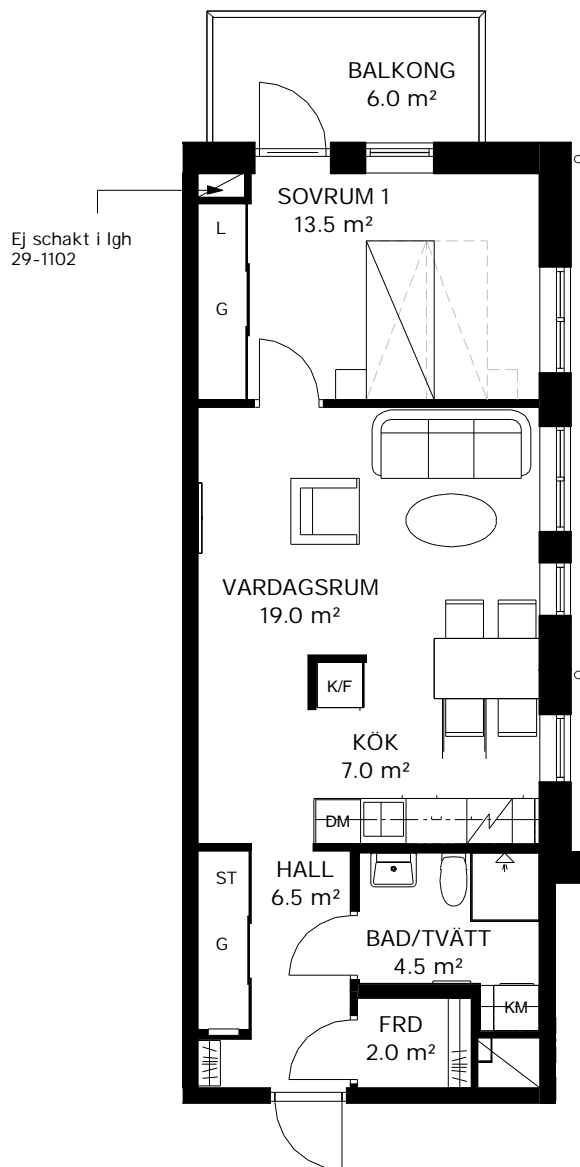

PILOTEN

LILLBACKAVÄGEN 29

In Frigore

2 ROK 54 kvm

Lägenhetsnummer

29-1102
29-1202
29-1302
29-1402
29-1502
29-1602
29-1702

K/F	Kyl/frys	DM	Diskho	Kapphylla	
K	Kylskåp	ST	Diskmaskin	TM	Tvättmaskin och torktumlare med bänkskiva och väggskåp
F	Frys	L	Städskap	KM	Kombinerad tvättmaskin och torktumlare med bänkskiva och väggskåp
Spishäll			Linneskåp/linnedel		