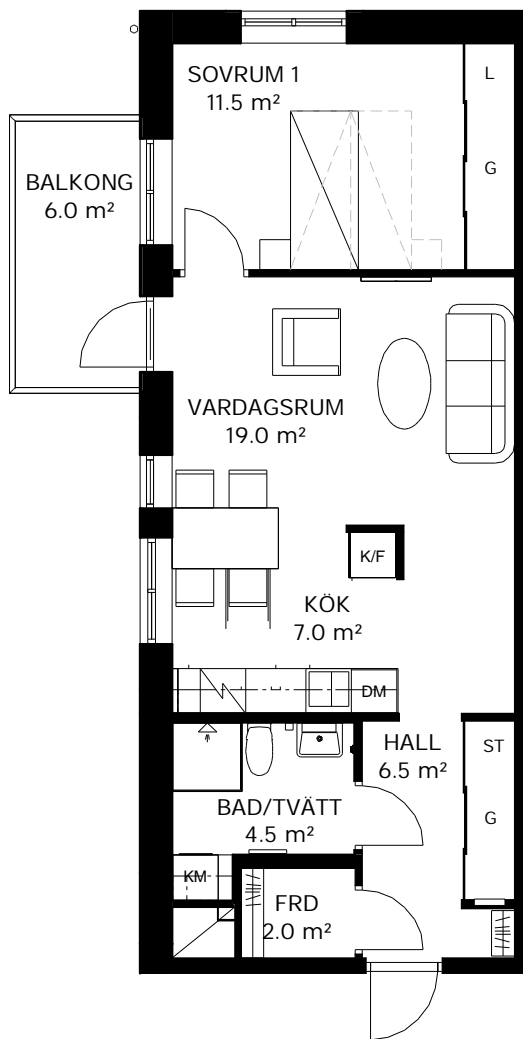

PILOTEN

LILLBACKAVÄGEN 29

In Frigore

2 ROK 54 kvm

Lägenhetsnummer

29-1101

0 1 2 3 4 5m
SKALA 1:100

K/F	Kyl/frys	Diskho	Diskho	Kapphylla	Kapphylla
K	Kylskåp	DM	Diskmaskin	TM	Tvättmaskin och torktumlare med bänkskiva och väggskåp
F	Frys	ST	Städsåp	TT	Tvättmaskin och torktumlare med bänkskiva och väggskåp
Spishäll	Spishäll	L	Linneskåp/linnedel	KM	Kombinerad tvättmaskin och torktumlare med bänkskiva och väggskåp