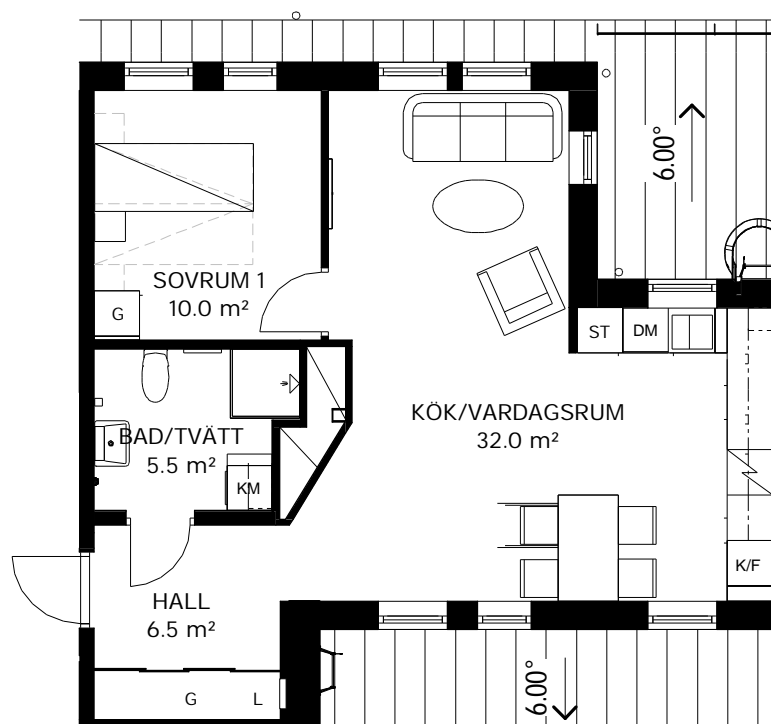

PILOTEN

LILLBACKAVÄGEN 27

In Frigore

2 ROK 56 kvm

Lägenhetsnummer

27-1602

SKALA 1:100

K/F	Kyl/frys	Diskho	Diskho	Kapphylla	Kapphylla
K	Kylskåp	DM	Diskmaskin	TM	Tvättmaskin och torktumlare med bänkskiva och väggskåp
F	Frys	ST	Städsåp	TT	Tvättmaskin och torktumlare med bänkskiva och väggskåp
Spishäll	Spishäll	L	Linneskåp/linnedel	KM	Kombinerad tvättmaskin och torktumlare med bänkskiva och väggskåp