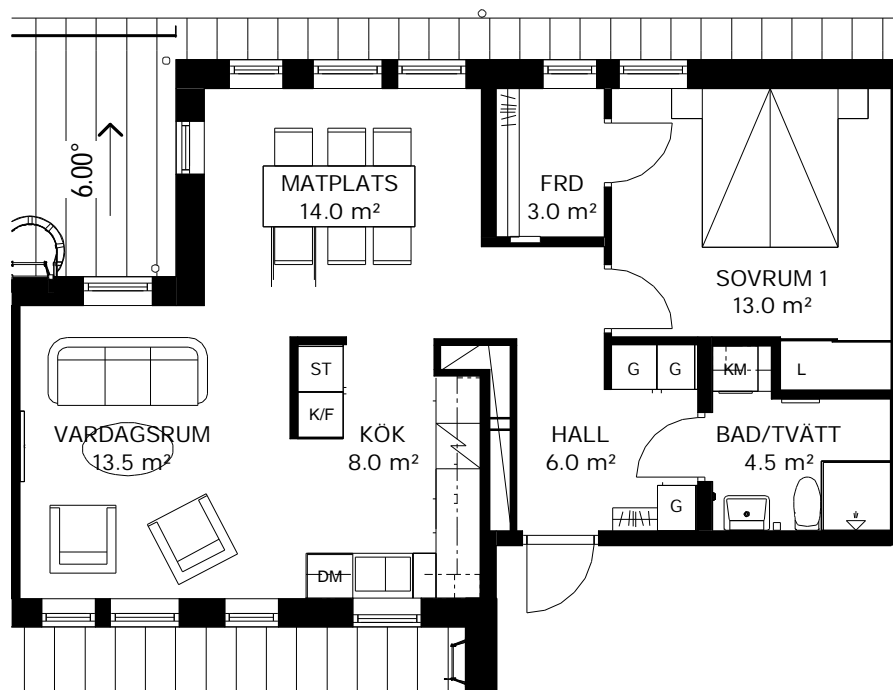

PILOTEN

LILLBACKAVÄGEN 27

In Frigore

2 ROK 64,5 kvm

Lägenhetsnummer

27-1601

	Kyl/frys		Diskho		Kapphylla
	Kylskåp		Diskmaskin		Tvättmaskin och torktumlare med bänkskiva och väggskåp
	Frys		Städsåp		
	Spishäll		Linnesåp/linnedel		Kombinerad tvättmaskin och torktumlare med bänkskiva och väggskåp