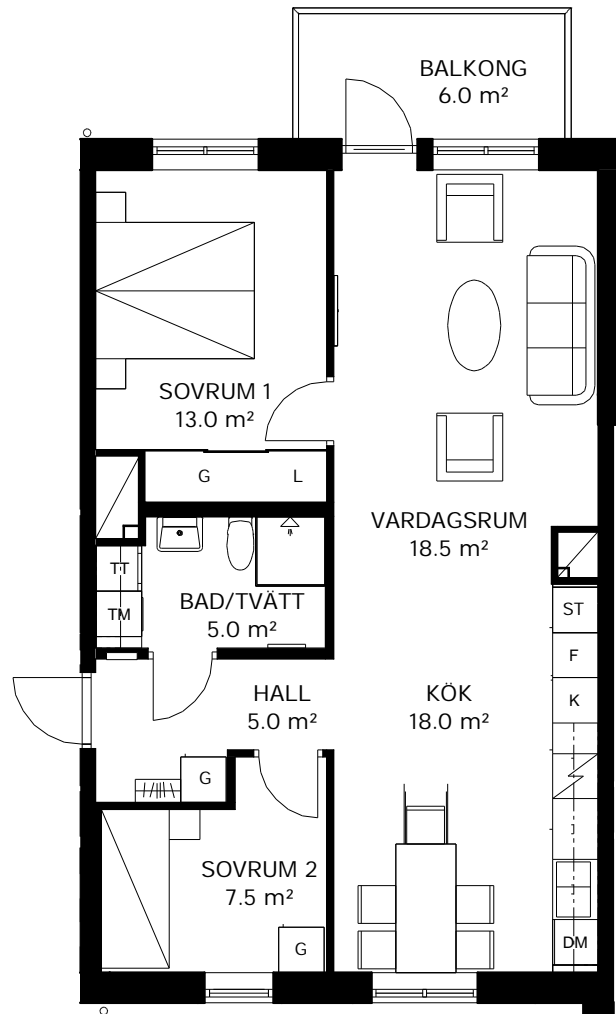

PILOTEN

LILLBACKAVÄGEN 27

In Frigore

3 ROK 69 kvm

Lägenhetsnummer

27-1103
27-1203
27-1303
27-1403
27-1503

K/F	Kyl/frys	Diskho	Kapphylla		
K	Kylskåp	DM	Diskmaskin	TM	Tvättmaskin och torktumlare med bänkskiva och väggskåp
F	Frys	ST	Städsåp	KM	Kombinerad tvättmaskin och torktumlare med bänkskiva och väggskåp
Spishäll		L	Linneskåp/linnedel		