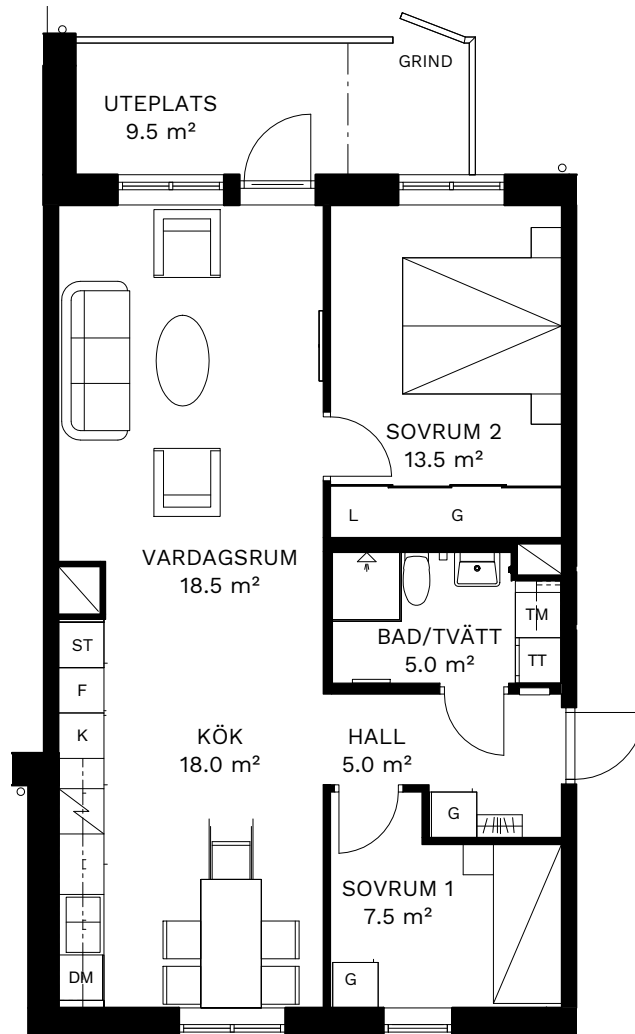

PILOTEN

LILLBACKAVÄGEN 27

In Frigore

3 ROK 70 kvm

Lägenhetsnummer

27-1002

	Kyl/frys		Diskho		Kapphylla
	Kylskåp		Diskmaskin		Tvättmaskin och torktumlare med bänkskiva och väggskåp
	Frys		Städsåp		
	Spishäll		Linnesåp/linnedel		Kombinerad tvättmaskin och torktumlare med bänkskiva och väggskåp