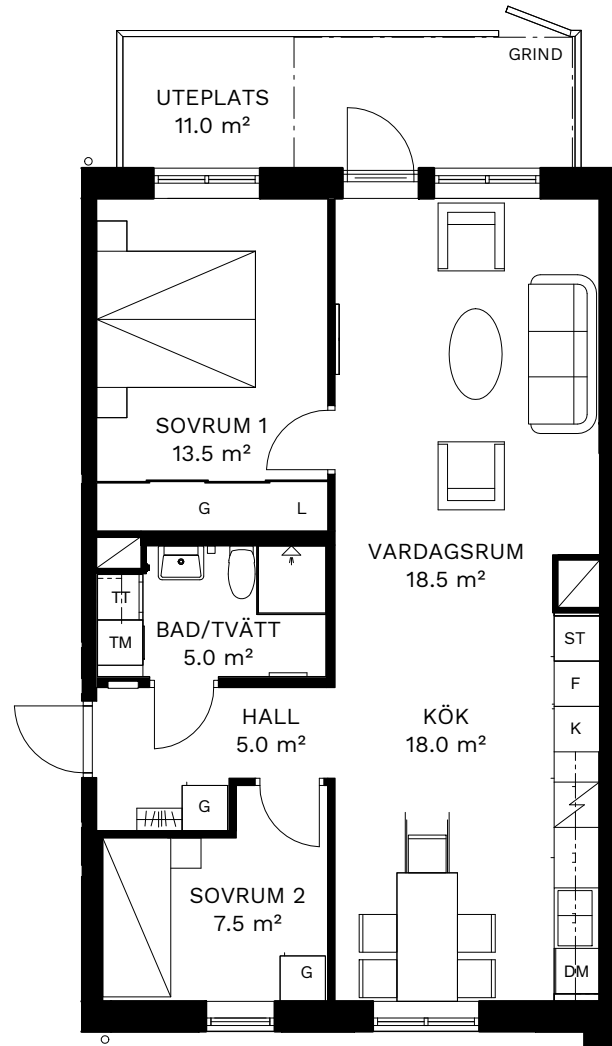

PILOTEN

LILLBACKAVÄGEN 27

In Frigore

3 ROK 69,5 kvm

Lägenhetsnummer

27-1001

K/F	Kyl/frys	Diskho	Kapphylla
K	Kylskåp	DM	Tvättmaskin och torktumlare med bänkskiva och väggskåp
F	Frys	ST	Kombinerad tvättmaskin och torktumlare med bänkskiva och väggskåp
Spishäll		L	Linneskåp/linnedel