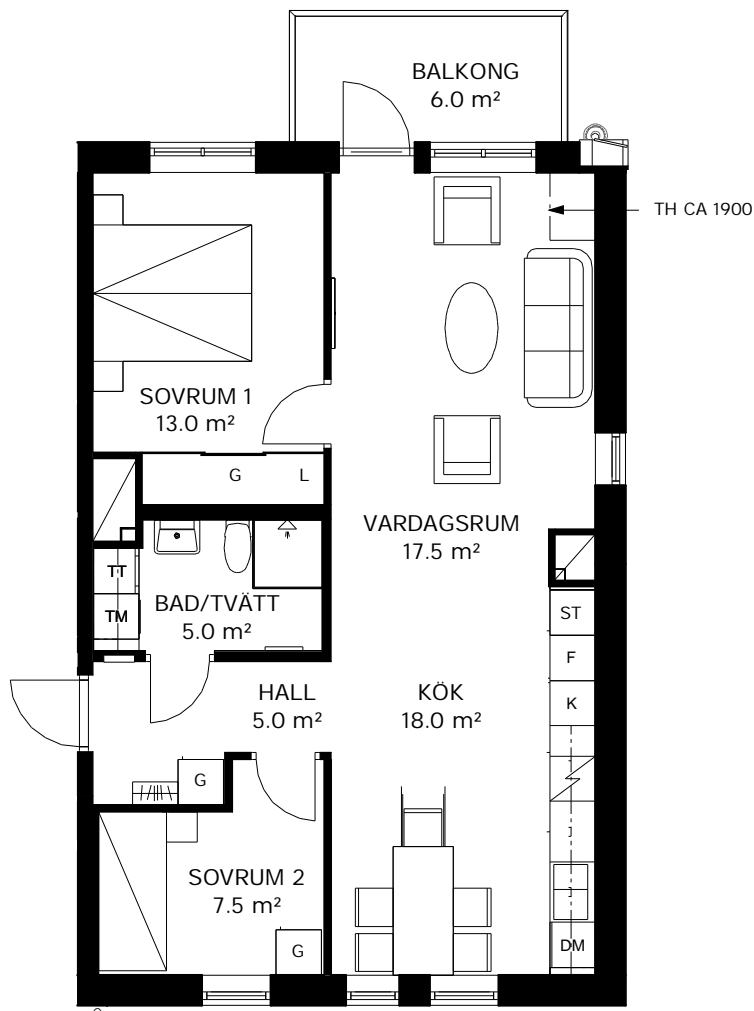

PILOTEN

LILLBACKAVÄGEN 25

In Frigore

3 ROK 69 kvm

Lägenhetsnummer

25-1702

TH = takhöjd i mm

K/F	Kyl/frys	Diskho	Diskho	Kapphylla	Kapphylla
K	Kylskåp	DM	Diskmaskin	TM	Tvättmaskin och torktumlare med bänkskiva och väggskåp
F	Frys	ST	Städskap	TT	
Spishäll	Spishäll	L	Linneskåp/linnedel	KM	Kombinerad tvättmaskin och torktumlare med bänkskiva och väggskåp