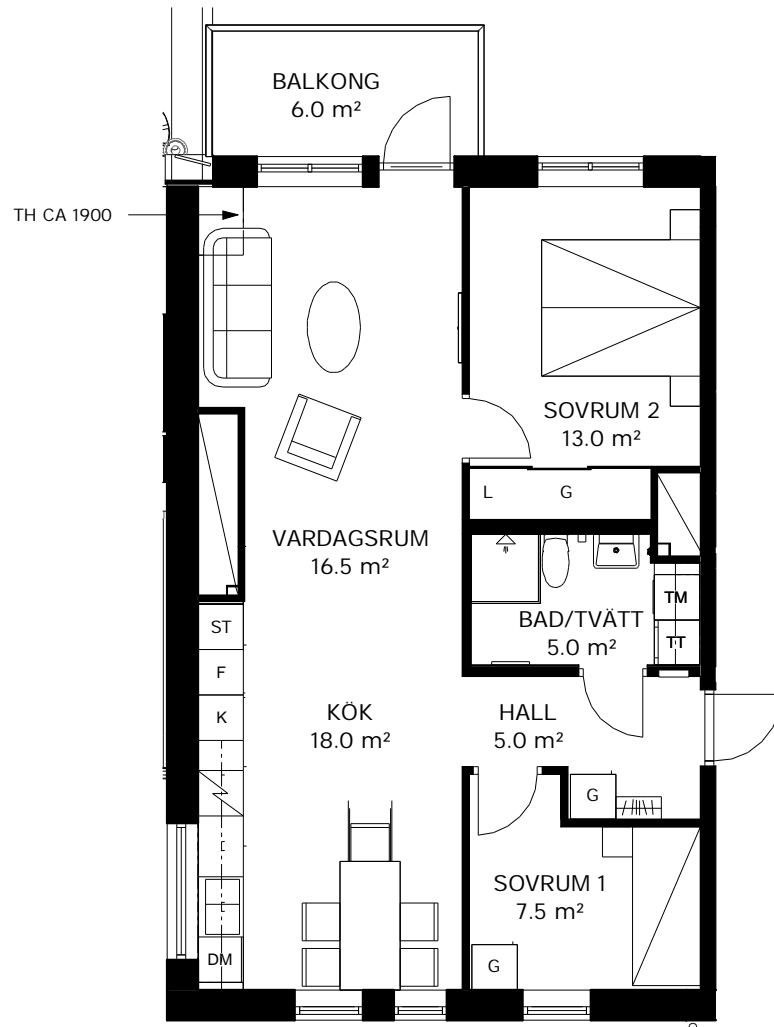

PILOTEN

LILLBACKAVÄGEN 25

In Frigore

3 ROK 68 kvm

Lägenhetsnummer

25-1701

TH = takhöjd i mm

K/F	Kyl/frys	Diskho		Kapphylla	
K	Kylskåp	DM	Diskmaskin	TM	Tvättmaskin och torktumlare med bänkskiva och väggskåp
F	Frys	ST	Städsåp	TT	
Spishäll		L	Linnesåp/linnedel	KM	Kombinerad tvättmaskin och torktumlare med bänkskiva och väggskåp