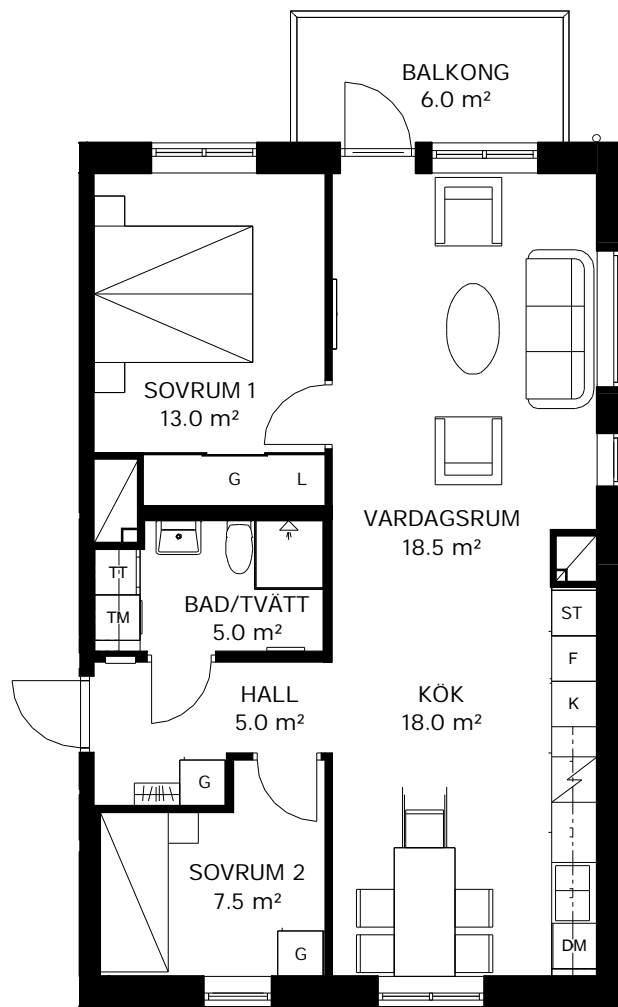

PILOTEN

LILLBACKAVÄGEN 25

In Frigore

3 ROK 69 kvm

Lägenhetsnummer

25-1103
25-1203
25-1303
25-1403
25-1503
25-1603

K/F	Kyl/frys	Diskho	Kapphylla
K	Kylskåp	DM	Tvättmaskin och torktumlare med bänkskiva och väggskåp
F	Frys	ST	Kombinerad tvättmaskin och torktumlare med bänkskiva och väggskåp
Spishäll		L	Linneskåp/linnedel