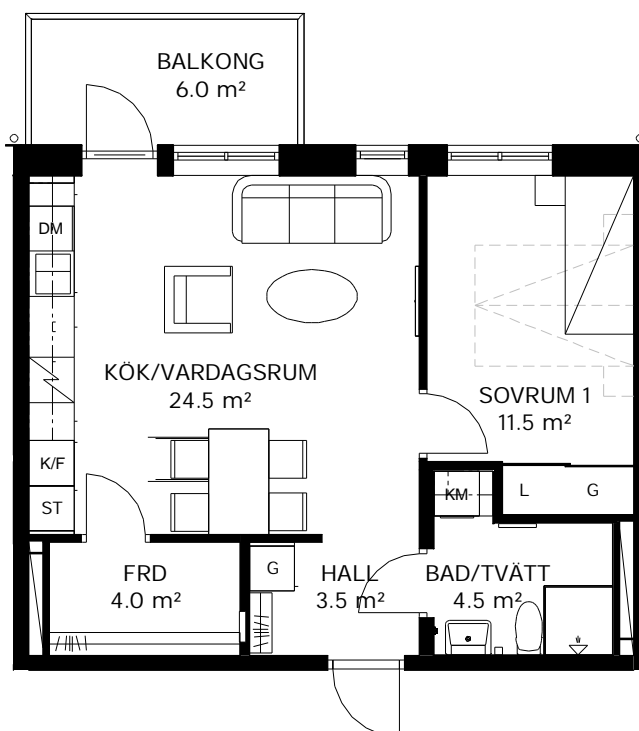

PILOTEN

LILLBACKAVÄGEN 25 & 27

In Frigore

2 ROK 50 kvm

Lägenhetsnummer

25-1102
25-1202
25-1302
25-1402
25-1502
25-1602
27-1102
27-1202
27-1302
27-1402
27-1502

K/F	Kyl/frys	Diskho	Diskho	Kapphylla	Kapphylla
K	Kylskåp	DM	Diskmaskin	TM	Tvättmaskin och torktumlare med bänkskiva och väggskåp
F	Frys	ST	Städsåp	TT	Tvättmaskin och torktumlare med bänkskiva och väggskåp
Spishäll	Spishäll	L	Linneskåp/linnedel	KM	Kombinerad tvättmaskin och torktumlare med bänkskiva och väggskåp