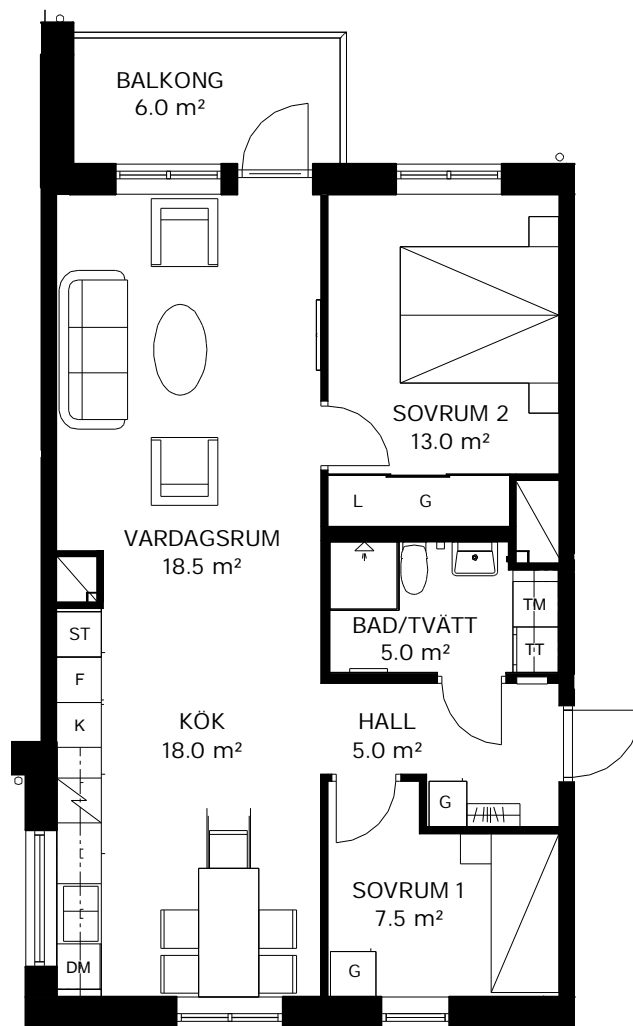

PILOTEN

LILLBACKAVÄGEN 25 & 27

In Frigore

3 ROK 69,5 kvm

Lägenhetsnummer

25-1101
25-1201
25-1301
25-1401
25-1501
25-1601
27-1101
27-1201
27-1301
27-1401
27-1501

0 1 2 3 4 5m
SKALA 1:100

 K/F	Kyl/frys	 Diskho		 Kapphylla	
 K	Kylskåp	 DM	Diskmaskin	 TM	Tvättmaskin och torktumlare med bänkskiva och väggskåp
 F	Frys	 ST	Städsåp	 TT	
 Spishäll		 L	Linnesåp/linnedel	 KM	Kombinerad tvättmaskin och torktumlare med bänkskiva och väggskåp