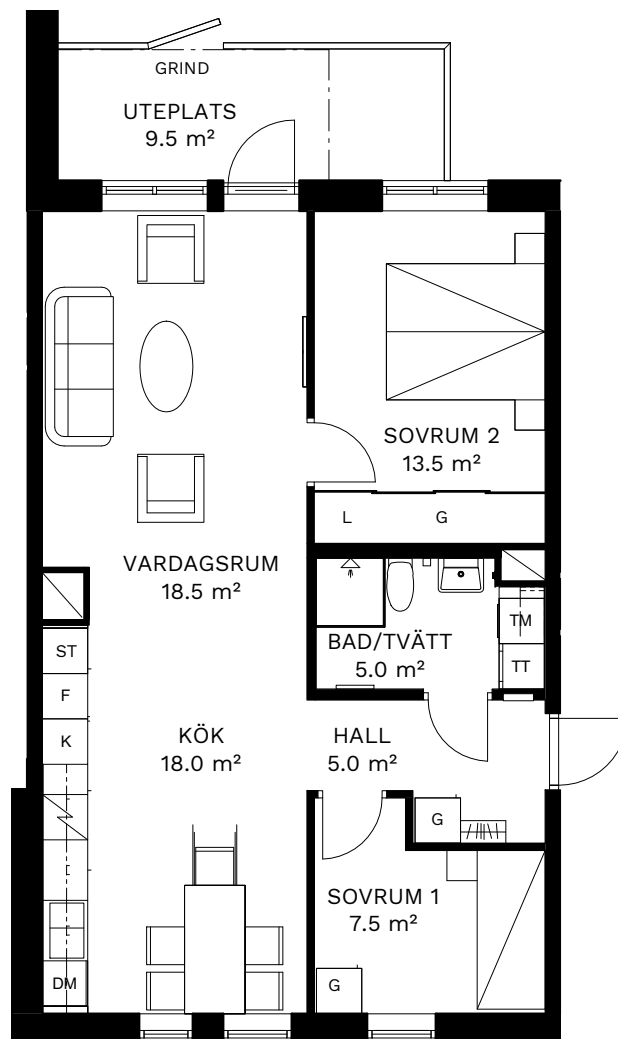

# PILOTEN

LILLBACKAVÄGEN 25

In Frigore

## 3 ROK 70 kvm

Lägenhetsnummer

25-1002

|          |          |        |   |
|----------|----------|--------|---|
| K/F      | Kyl/frys | Diskho | Kapphylla   |
| K        | Kylskåp  | DM     | Tvättmaskin och torktumlare med bänkskiva och väggskåp            |
| F        | Frys     | ST     | TT  |
| Spishäll |          | L      | Kombinerad tvättmaskin och torktumlare med bänkskiva och väggskåp |
|          |          | ST     | Städsåp   |
|          |          | L      | Linneskåp/linnedel  |